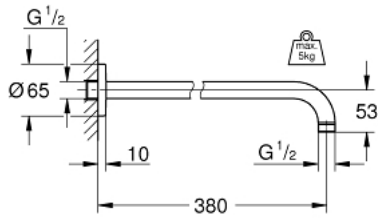

## 28 361 LS0 瑞雨 花洒臂, 380毫米

### 产品描述

- Colour: 月晕白
- 金属
- 连接螺丝  $\frac{1}{2}$
- 适用于所有瑞雨头顶花洒不包括瑞雨丛林型
- 高仪持久镀铬饰面
- 带环形装饰盖

Pure Freude  
an Wasser

## 28 361 LS0 瑞雨 花洒臂, 380毫米

备件, 十月 2003 – now

1: 法兰盘 (Spare part-nr. 11741LS0)