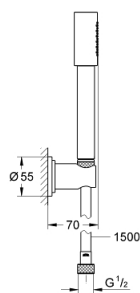

28 348 000 诗娜 手持花洒组合

产品描述

- Colour: 镀铬
- 金属材质
- 包含:
 - 诗娜手持花洒 28034, 可通过滑动托架12140调整高度
 - 嵌墙式花洒托架
 - 软管
 - 高仪幻洒技术
 - 高仪持久镀铬饰面
 - 快速清洁技术, 防止水垢
 - 内部水流导管, 使用寿命更长
 - 推荐最低水压 1.0 Bar

28 348 000 诗娜 手持花洒组合

备件, 一月 2001 - now

1: 手持花洒 (Spare part-nr. 28034000)

2: 花洒软管 (Spare part-nr. 28151000)

3: 花洒托架 (Spare part-nr. 28690000)