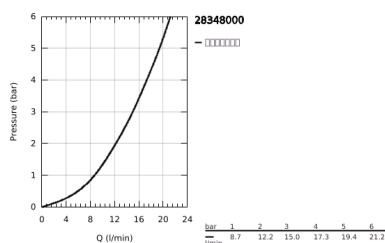

28 348 000 诗娜 手持花洒组合

产品描述

- Colour: 镀铬
- 金属材质
- 包含:
 - 诗娜手持花洒 28034, 可通过滑动托架12140调整高度
 - 嵌墙式花洒托架
 - 软管
 - 高仪幻洒技术
 - 高仪持久镀铬饰面
 - 快速清洁技术, 防止水垢
 - 内部水流导管, 使用寿命更长
 - 推荐最低水压 1.0 Bar

28 348 000 诗娜 手持花洒组合

备件, 一月 2001 - now