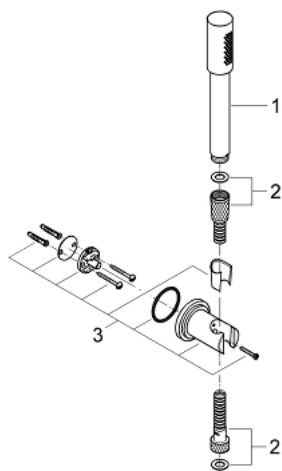

28 348 000 诗娜 手持花洒组合

产品描述

- Colour: 镀铬
- 金属材质
- 包含:
 - 诗娜手持花洒 28034, 可通过滑动托架12140调整高度
 - 嵌墙式花洒托架
 - 软管
 - 高仪幻洒技术
 - 高仪持久镀铬饰面
 - 快速清洁技术, 防止水垢
 - 内部水流导管, 使用寿命更长
 - 推荐最低水压 1.0 Bar

28 348 000 诗娜 手持花洒组合

备件, 一月 2001 - now

1: 手持花洒 (Spare part-nr. 28034000)

2: 花洒软管 (Spare part-nr. 28151000)

3: 花洒托架 (Spare part-nr. 28690000)