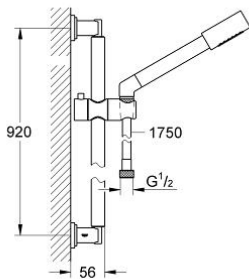

## 28 347 000 诗娜 花洒杆组合, 1种喷洒模式

### 产品描述

- Colour: 镀铬
- 金属
- 包含:
- 手持花洒 28034
- 花洒杆 900毫米 28 346
- 花洒软管, 1750毫米1/2" x 1/2" (28 154)
- 转接器(28 389 000)
- 高仪幻洒技术
- 高仪持久镀铬饰面
- 快速清洁技术, 防止水垢
- 内部水流导管, 使用寿命更长

## 28 347 000 诗娜 花洒杆组合, 1种喷洒模式

备件, 六月 2008 – now

1: 滑块 (Spare part-nr. 12140000)

2: 滤网 (Spare part-nr. 0700200M)