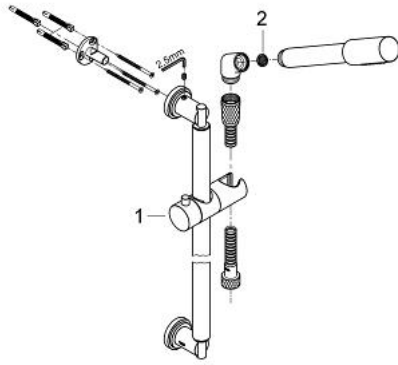

## 28 347 000 诗娜 花洒杆组合, 1种喷洒模式

### 产品描述

- Colour: 镀铬
- 金属
- 包含:
- 手持花洒 28034
- 花洒杆 900毫米 28 346
- 花洒软管, 1750毫米1/2" x 1/2" (28 154)
- 转接器(28 389 000)
- 高仪幻洒技术
- 高仪持久镀铬饰面
- 快速清洁技术, 防止水垢
- 内部水流导管, 使用寿命更长

## 28 347 000 诗娜 花洒杆组合, 1种喷洒模式

备件, 六月 2008 – now

1: 滑块 (Spare part-nr. 12140000)

2: 滤网 (Spare part-nr. 0700200M)