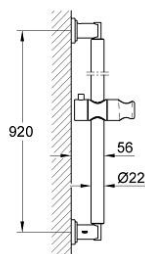

## 28 346 000 诗娜 花洒杆 900 毫米

### 产品描述

- Colour: 镀铬
- 金属
- 垂直调节
- 带花洒托架
- 可旋转式
- 高仪持久镀铬饰面

## 28 346 000 诗娜 花洒杆 900 毫米

备件, 一月 2003 – now

1: 滑块 (Spare part-nr. 12140000)

2: Fastening set Atrio accessories (Spare part-nr. 40037000)