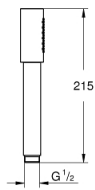

28 341 000 诗娜 手持花洒

产品描述

- Colour: 镀铬
- 普通喷洒模式
- 金属材质
- 高仪乐可节技术减少耗水量
- 高仪幻洒技术
- 高仪持久镀铬饰面
- 快速清洁技术，防止水垢
- 内部水流导管，使用寿命更长
- 通用装配系统，适用于所有标准花洒软管
- 适用即时热水器
- 推荐最低水压 1.0 Bar

Pure Freude
an Wasser

28 341 000 诗娜 手持花洒