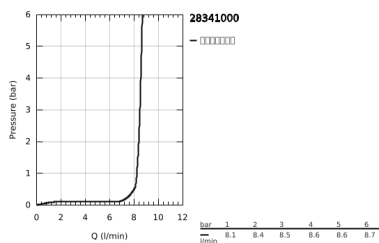

28 341 000 诗娜 手持花洒

产品描述

- Colour: 镀铬
- 普通喷洒模式
- 金属材质
- 高仪乐可节技术减少耗水量
- 高仪幻洒技术
- 高仪持久镀铬饰面
- 快速清洁技术，防止水垢
- 内部水流导管，使用寿命更长
- 通用装配系统，适用于所有标准花洒软管
- 适用即时热水器
- 推荐最低水压 1.0 Bar

Pure Freude
an Wasser

28 341 000 诗娜 手持花洒