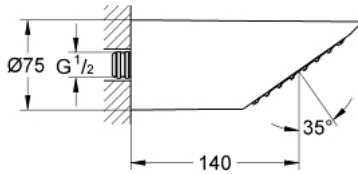

28 308 000 诗娜 75 头顶花洒

产品描述

- Colour: 镀铬
- 普通喷洒模式
- sprayface: metal
- 高仪幻洒技术
- 高仪持久镀铬饰面
- 快速清洁技术，防止水垢
- 推荐最低水压 1.0 Bar

28 308 000 诗娜 75 头顶花洒

备件, 一月 2001 - now

1: 花洒头 (Spare part-nr. 45733000)

2: 螺钉 (Spare part-nr. 0212500M)