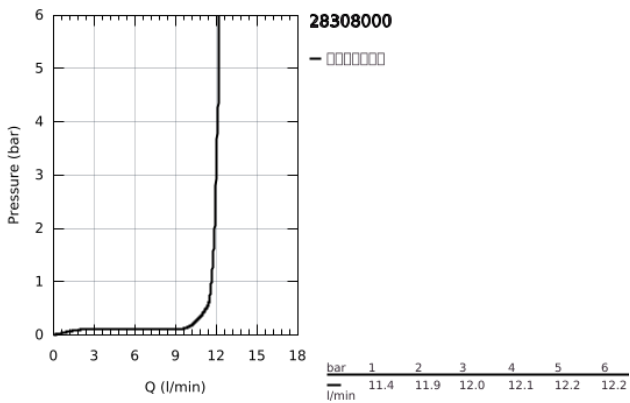

28 308 000 诗娜 75 头顶花洒

产品描述

- Colour: 镀铬
- 普通喷洒模式
- sprayface: metal
- 高仪幻洒技术
- 高仪持久镀铬饰面
- 快速清洁技术，防止水垢
- 推荐最低水压 1.0 Bar

28 308 000 诗娜 75 头顶花洒

备件, 一月 2001 - now

1: 花洒头 (Spare part-nr. 45733000)

2: 螺钉 (Spare part-nr. 0212500M)