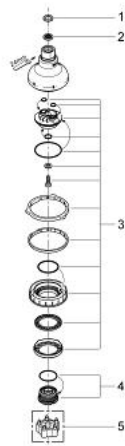

Pure Freude
an Wasser

28 275 000 瑞舒 头顶花洒，4种喷洒模式

产品描述

- Colour: 镀铬
- 伞射式/香槟泡沫式/水柱式出水
- 快速清洁技术，防止水垢
- 球形接头
- 1/2" NPT阴螺纹
- 无花洒臂
- 高仪持久镀铬饰面

28 275 000 瑞舒 头顶花洒, 4种喷洒模式

备件, 八月 2008 – now

- 1: 连接垫圈 (Spare part-nr. 0138900M)
- 2: 滤网 (Spare part-nr. 0700200M)
- 3: 花洒头 (Spare part-nr. 45669000)
- 4: Replacement Pulsator element (Spare part-nr. 45656XX0)
- 5: 工具 (Spare part-nr. 45654000)*