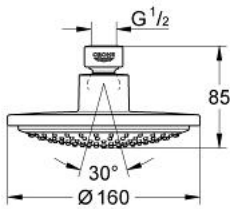

### 产品描述

- Colour: 镀铬
- 喷洒模式: 雨淋式
- 头顶花洒可调节角度  $\pm 15^\circ$ ，带球形接头
- 连接螺丝  $\frac{1}{2}$  英寸
- 高仪幻洒技术
- 高仪持久镀铬饰面
- 快速清洁技术，防止水垢
- 适用即时热水器

## 28 232 000 奥菲莉亚都市型 160 头顶花洒

备件, 十一月 2008 – now

1: 连接垫圈 (Spare part-nr. 0138900M)

2: 滤网 (Spare part-nr. 0676800M)