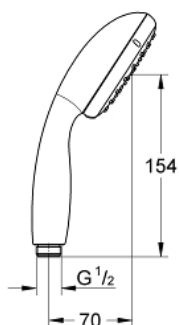

## 28 214 002 新天瀑 手持花洒

### 产品描述

- Colour: 镀铬
- 喷洒模式: 雨淋式
- 高仪幻洒技术
- 高仪持久镀铬饰面
- 快速清洁技术, 防止水垢
- 内部水流导管, 使用寿命更长
- 防跌落硅胶保护环, 防止花洒掉落损坏, 同时保护家人安全
- 通用装配系统, 适用于所有标准花洒软管
- 用于低压力
- 推荐最低水压 0.1巴

Pure Freude  
an Wasser

## 28 214 002 新天瀑 手持花洒

备件, 八月 2010 – now

1: 滤网 (Spare part-nr. 0700200M)