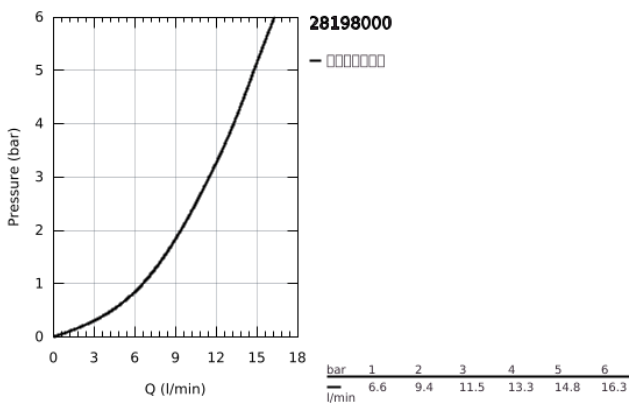

28 198 000 瑞舒 50 侧喷花洒，1种喷洒模式

产品描述

- Colour: 镀铬
- 普通喷洒模式
- 球形接头
- 高仪持久镀铬饰面
- 快速清洁技术，防止水垢
- 可调流量
- 可调流量5至11升/分钟
- 最小流量 4.5升/分钟

28 198 000 瑞舒 50 侧喷花洒，1种喷洒模式

备件, 一月 1991 - now

1: 花洒头 (Spare part-nr. 45661XX0)

2: 法兰盘 (Spare part-nr. 45662000)