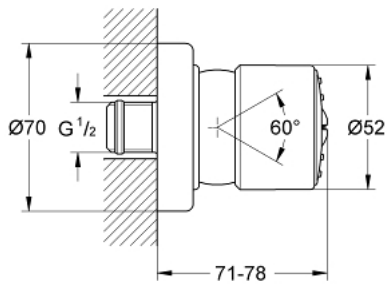

28 198 000 瑞舒 50 侧喷花洒，1种喷洒模式

产品描述

- Colour: 镀铬
- 普通喷洒模式
- 球形接头
- 高仪持久镀铬饰面
- 快速清洁技术，防止水垢
- 可调流量
- 可调流量5至11升/分钟
- 最小流量 4.5升/分钟

28 198 000 瑞舒 50 侧喷花洒，1种喷洒模式

备件, 一月 1991 - now

1: 花洒头 (Spare part-nr. 45661XX0)

2: 法兰盘 (Spare part-nr. 45662000)