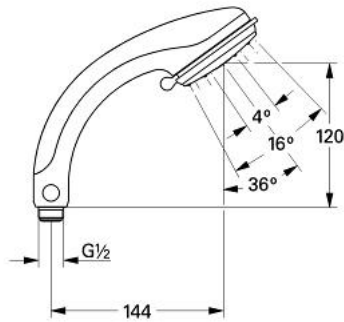

28 185 000 瑞舒 PLUS 80 二式手持花洒

产品描述

- Colour: 镀铬
- 涡轮喷射式 (普通式) 普通式 (全面喷洒式)
- 可调花洒头
- 高仪持久镀铬饰面
- 快速清洁技术, 防止水垢
- 不打结设计, 防止软管缠绕打结
- Grohclick integrated quick coupling
- 通用装配系统, 适用于所有标准花洒软管

28 185 000 **瑞舒 PLUS 80 二式手持花洒**