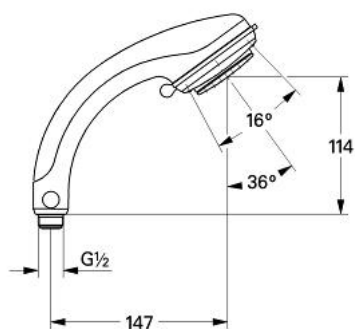

28 174 000 瑞舒 PLUS 80 二式手持花洒

产品描述

- Colour: 镀铬
- 香槟泡沫式/伞射式
- 可调花洒头
- 快速清洁技术，防止水垢
- Grohclick integrated quick coupling
- 不打结设计，防止软管缠绕打结
- 适用即时热水器
- 冷触
- optional coupling piece with flow regulating valve 9.5 l/min maximum flow rate at 1-6 bar (28 637 XX)
- 高仪持久镀铬饰面

Pure Freude
an Wasser

28 174 000 瑞舒 PLUS 80 二式手持花洒

备件, 二月 2007 – now

1: 联结器 (Spare part-nr. 28635XX0)

2: 滤网 (Spare part-nr. 0700200M)