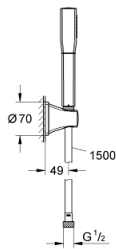

27 993 000 戈蓝达 手持花洒组合

产品描述

- Colour: 镀铬
- 包含:
 - 柱式手持花洒 (26 037 000)
 - 嵌墙式手持花洒托架(27 969 000)
 - Rotaflex Metal Long-Life TwistStop 1500毫米金属花洒软管(28 417)
- 高仪乐可节 7.6 升/分钟流量限制器
- 高仪幻洒技术
- 内部水流导管，使用寿命更长
- 高仪冷触，无烫伤风险
- 高仪持久镀铬饰面
- 快速清洁技术，防止水垢
- 适用即时热水器
- 推荐最低水压 1.0 Bar

Pure Freude
an Wasser

27 993 000 戈蓝达 手持花洒组合

备件, 八月 2012 – now

1: 滤网 (Spare part-nr. 0700200M)