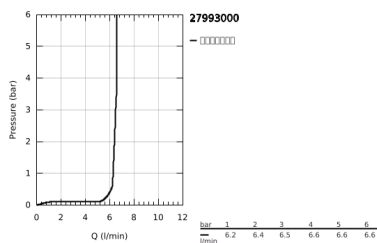

27 993 000 戈蓝达 手持花洒组合

产品描述

- Colour: 镀铬
- 包含:
 - 柱式手持花洒 (26 037 000)
 - 嵌墙式手持花洒托架(27 969 000)
 - Rotaflex Metal Long-Life TwistStop 1500毫米金属花洒软管(28 417)
- 高仪乐可节 7.6 升/分钟流量限制器
- 高仪幻洒技术
- 内部水流导管，使用寿命更长
- 高仪冷触，无烫伤风险
- 高仪持久镀铬饰面
- 快速清洁技术，防止水垢
- 适用即时热水器
- 推荐最低水压 1.0 Bar

Pure Freude
an Wasser

27 993 000 戈蓝达 手持花洒组合

备件, 八月 2012 – now

1: 滤网 (Spare part-nr. 0700200M)