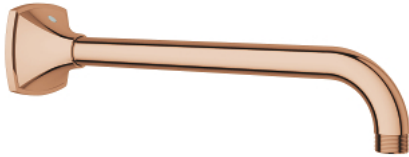

27 986 DA0 瑞雨戈蓝达 花洒臂 285MM

产品描述

- Colour: 镜面落日暖阳
- 金属材质
- 投影 282毫米
- 连接螺丝 1/2"
- 戈蓝达装饰盖
- 高仪持久镀铬饰面
- 适用于所有戈蓝达头顶花洒
- 推荐最低水压 1.0 Bar