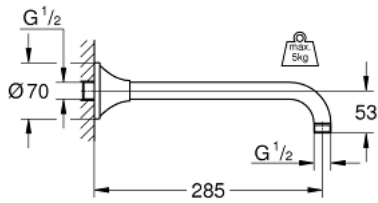

27 986 DA0 瑞雨戈蓝达 花洒臂 285MM

产品描述

- Colour: 镜面落日暖阳
- 金属材质
- 投影 282毫米
- 连接螺丝 1/2"
- 戈蓝达装饰盖
- 高仪持久镀铬饰面
- 适用于所有戈蓝达头顶花洒
- 推荐最低水压 1.0 Bar