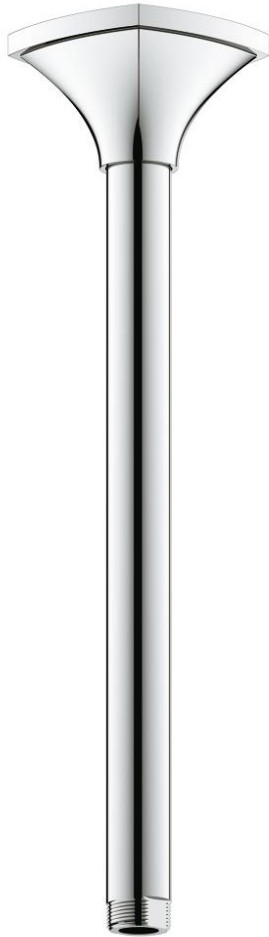

27 982 000 瑞雨戈蓝达 吊顶花洒臂 292毫米

产品描述

- Colour: 镀铬
- 金属材质
- 连接螺丝 1/2"
- 戈蓝达装饰盖
- 高仪持久镀铬饰面
- 适用于所有戈蓝达头顶花洒
- 推荐最低水压 1.0 Bar