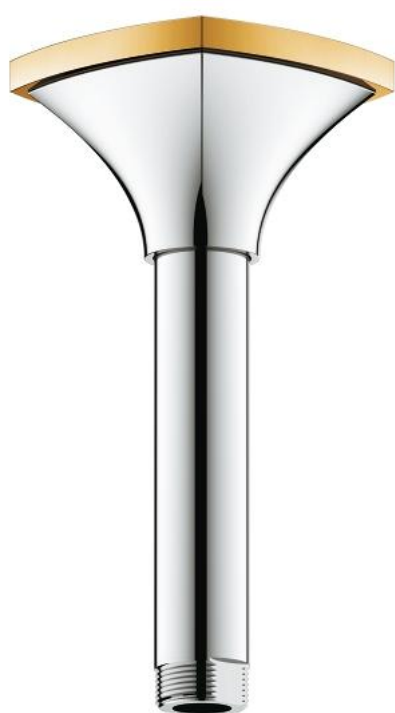

27 978 IG0 瑞雨戈蓝达 吊顶花洒臂142MM

产品描述

- Colour: 镀铬/金色
- 金属材质
- 长 142 毫米
- 连接螺丝 1/2"
- 戈蓝达装饰盖
- 高仪持久镀铬饰面
- 适用于所有戈蓝达头顶花洒