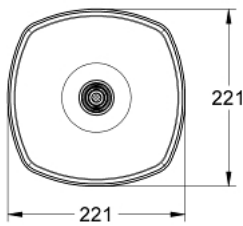

## 27 974 DA0 戈蓝达 210 头顶花洒

### 产品描述

- Colour: 镜面落日暖阳
- 喷洒模式: 雨淋式
- 221 x 221 mm
- 金属
- 带球形接头
- 头顶花洒可调节角度  $\pm 15^\circ$
- 连接螺丝  $\frac{1}{2}$  "
- 高仪幻洒技术
- 高仪持久镀铬饰面
- 快速清洁技术, 防止水垢
- 适用即时热水器
- 推荐最低水压 1.0 Bar