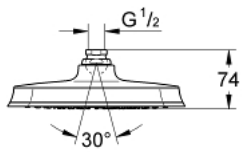

## 27 974 DA0 戈蓝达 210 头顶花洒

### 产品描述

- Colour: 镜面落日暖阳
- 喷洒模式: 雨淋式
- 221 x 221 mm
- 金属
- 带球形接头
- 头顶花洒可调节角度  $\pm 15^\circ$
- 连接螺丝  $\frac{1}{2}$  "
- 高仪幻洒技术
- 高仪持久镀铬饰面
- 快速清洁技术, 防止水垢
- 适用即时热水器
- 推荐最低水压 1.0 Bar