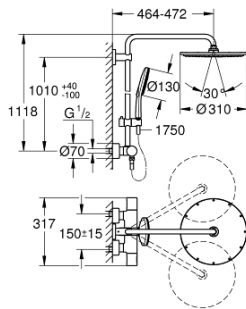

27 968 001 瑞雨 310 SMARTACTIVE 恒温淋浴系统

产品描述 (1/2)

- Colour: 镀铬
- 包含:
 - 花洒臂450毫米, 可水平转动
 - 明装恒温器带分水功能
- 可选:
 - 瑞雨都市型 310 头顶花洒
 - 最大流量 (在 3 Bar 压力下): 9.5升/分钟。
 - 金属材质
 - 带球形接头
 - 头顶花洒可调节角度 $\pm 15^\circ$
 - hand shower Rainshower SmartActive 130
 - maximum flow rate (at 3 bar): 8.5 l/min
 - 手持花洒高度可调节
 - Silverflex shower hose 1750 mm
 - 恒温热敏阀芯, 能瞬间达到设定的淋浴温度并保持水温恒定
 - 高仪乐可节技术减少耗水量
 - 38摄氏度安全锁定钮, 以防止儿童误将水温调高而烫伤
 - 高仪安全锁定钮Plus含43°; C附加温度限制器
 - 高仪冷触, 无烫伤风险
 - 高仪幻洒技术
 - 高仪SmartTip按钮切换喷洒模式
- 高仪持久镀铬饰面
- GROHE FastFixation upper bracket adjustable
- 快速清洁技术, 防止水垢
- 适用即时热水器

Pure Freude
an Wasser

27 968 001 瑞雨 310 SMARTACTIVE 恒温淋浴系统

产品描述 (2/2)

- 最低流量 5 升/分钟

27 968 001 瑞雨 310 SMARTACTIVE 恒温淋浴系统

备件, 八月 2018 – now

- 1: 综合分水器把手 (Spare part-nr. 47804000)
- 2: 止回阀 (Spare part-nr. 47723000)
- 3: 综合开关分水器 (Spare part-nr. 47364000)
- 4: 流量限制器 (Spare part-nr. 47887000)
- 5: 调温把手 (Spare part-nr. 47811000)
- 6: 碗盆龙头 (Spare part-nr. 47743000)
- 7: 恒温阀芯, 1/2" US (Spare part-nr. 47439000)
- 8: 防回流阀 (Spare part-nr. 47189000)
- 8.1: 滤网 (Spare part-nr. 0726400M)
- 8.2: 防回流阀 (Spare part-nr. 08565000)
- 8.3: O型圈 17 x 2 (Spare part-nr. 0305500M)
- 9: S弯 (Spare part-nr. 12693000)
- 10: 防回流阀 (Spare part-nr. 08565000)
- 11: 滑块 (Spare part-nr. 12140000)
- 12: 滤网 (Spare part-nr. 0700200M)
- 13: 零件配套 (Spare part-nr. 45933000)
- 14: 花洒杆托架 (Spare part-nr. 48279000)
- 15: 平衡板 (Spare part-nr. 27180000)*
- 16: 套筒扳手 (Spare part-nr. 19332000)*
- 17: GROHE TurboStat cartridge 1/2" (Spare part-nr. 47175000)*
- 18: Special spanner (Spare part-nr. 19377000)*
- 19: 淋浴杆 (Spare part-nr. 48053000)*
- 20: 淋浴杆 (Spare part-nr. 48054000)*
- 21: 花洒臂 (Spare part-nr. 14047000)*