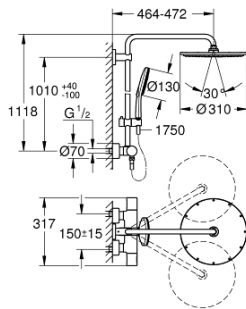

27 968 001 瑞雨 310 SMARTACTIVE 恒温淋浴系统

产品描述 (1/2)

- Colour: 镀铬
- 包含:
 - 花洒臂450毫米, 可水平转动
 - 明装恒温器带分水功能
- 可选:
 - 瑞雨都市型 310 头顶花洒
 - 最大流量 (在 3 Bar 压力下) : 9.5升/分钟。
- 金属材质
- 带球形接头
- 头顶花洒可调节角度 $\pm 15^\circ$
- hand shower Rainshower SmartActive 130
- maximum flow rate (at 3 bar): 8.5 l/min
- 手持花洒高度可调节
- Silverflex shower hose 1750 mm
- maximum flow rate (at 3 bar): 9.5 l/min
- 恒温热敏阀芯, 能瞬间达到设定的淋浴温度并保持水温恒定
- 38摄氏度安全锁定钮, 以防止儿童误将水温调高而烫伤
- 高仪安全锁定钮Plus含43°; C附加温度限制器
- 高仪冷触, 无烫伤风险
- 高仪幻洒技术
- 高仪SmartTip按钮切换喷洒模式
- 高仪持久镀铬饰面
- 高仪快可适, 使用现有开口即可快速安装
- 快速清洁技术, 防止水垢
- 适用即时热水器

Pure Freude
an Wasser

27 968 001 瑞雨 310 SMARTACTIVE 恒温淋浴系统

产品描述 (2/2)

- 最低流量 5 升/分钟

27 968 001 瑞雨 310 SMARTACTIVE 恒温淋浴系统

备件, 八月 2018 – now

- 1: 综合分水器把手 (Spare part-nr. 47804000)
- 2: 止回阀 (Spare part-nr. 47723000)
- 3: 综合开关分水器 (Spare part-nr. 47364000)
- 4: 流量限制器 (Spare part-nr. 47887000)
- 5: 调温把手 (Spare part-nr. 47811000)
- 6: 碗盆龙头 (Spare part-nr. 47743000)
- 7: 恒温阀芯, 1/2" US (Spare part-nr. 47439000)
- 8: 防回流阀 (Spare part-nr. 47189000)
- 8.1: 滤网 (Spare part-nr. 0726400M)
- 8.2: 防回流阀 (Spare part-nr. 08565000)
- 8.3: O型圈 17 x 2 (Spare part-nr. 0305500M)
- 9: S弯 (Spare part-nr. 12693000)
- 10: 防回流阀 (Spare part-nr. 08565000)
- 11: 滑块 (Spare part-nr. 12140000)
- 12: 滤网 (Spare part-nr. 0700200M)
- 13: 零件配套 (Spare part-nr. 45933000)
- 14: 花洒杆托架 (Spare part-nr. 48279000)
- 15: 平衡板 (Spare part-nr. 27180000)*
- 16: 套筒扳手 (Spare part-nr. 19332000)*
- 17: GROHE TurboStat cartridge 1/2" (Spare part-nr. 47175000)*
- 18: Special spanner (Spare part-nr. 19377000)*
- 19: 淋浴杆 (Spare part-nr. 48053000)*
- 20: 淋浴杆 (Spare part-nr. 48054000)*
- 21: 花洒臂 (Spare part-nr. 14047000)*