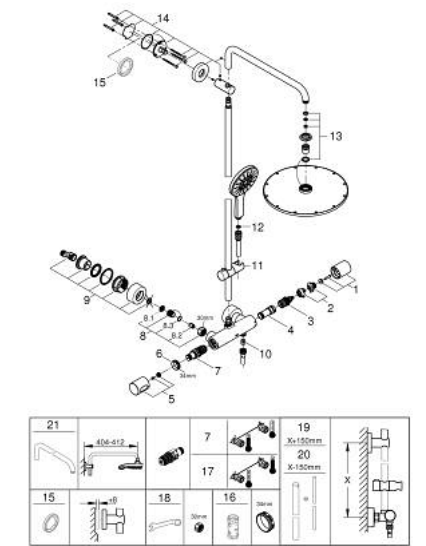

Pure Freude
an Wasser

27 968 001 瑞雨 310 SMARTACTIVE 恒温淋浴系统

产品描述 (2/2)

- 最低流量 5 升/分钟

27 968 001 瑞雨 310 SMARTACTIVE 恒温淋浴系统

备件, 八月 2018 – now

- 1: 综合分水器把手 (Spare part-nr. 47804000)
- 2: 止回阀 (Spare part-nr. 47723000)
- 3: 综合开关分水器 (Spare part-nr. 47364000)
- 4: 流量限制器 (Spare part-nr. 47887000)
- 5: 调温把手 (Spare part-nr. 47811000)
- 6: 碗盆龙头 (Spare part-nr. 47743000)
- 7: 恒温阀芯, 1/2" US (Spare part-nr. 47439000)
- 8: 防回流阀 (Spare part-nr. 47189000)
- 8.1: 滤网 (Spare part-nr. 0726400M)
- 8.2: 防回流阀 (Spare part-nr. 08565000)
- 8.3: O型圈 17 x 2 (Spare part-nr. 0305500M)
- 9: S弯 (Spare part-nr. 12693000)
- 10: 防回流阀 (Spare part-nr. 08565000)
- 11: 滑块 (Spare part-nr. 12140000)
- 12: 滤网 (Spare part-nr. 0700200M)
- 13: 零件配套 (Spare part-nr. 45933000)
- 14: 花洒杆托架 (Spare part-nr. 48279000)
- 15: 平衡板 (Spare part-nr. 27180000)*
- 16: 套筒扳手 (Spare part-nr. 19332000)*
- 17: GROHE TurboStat cartridge 1/2" (Spare part-nr. 47175000)*
- 18: Special spanner (Spare part-nr. 19377000)*
- 19: 淋浴杆 (Spare part-nr. 48053000)*
- 20: 淋浴杆 (Spare part-nr. 48054000)*
- 21: 花洒臂 (Spare part-nr. 14047000)*