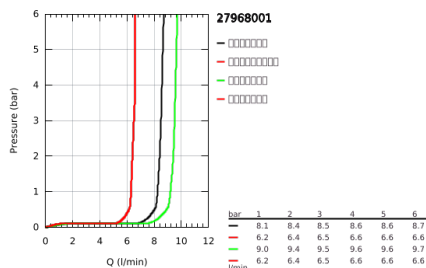

27 968 001 瑞雨 310 SMARTACTIVE 恒温淋浴系统

产品描述 (1/2)

- Colour: 镀铬
- 包含:
 - 花洒臂450毫米, 可水平转动
 - 明装恒温器带分水功能
- 可选:
 - 瑞雨都市型 310 头顶花洒
 - 最大流量 (在 3 Bar 压力下) : 9.5升/分钟。
- 金属材质
- 带球形接头
- 头顶花洒可调节角度 $\pm 15^\circ$
- hand shower Rainshower SmartActive 130
- maximum flow rate (at 3 bar): 8.5 l/min
- 手持花洒高度可调节
- Silverflex shower hose 1750 mm
- maximum flow rate (at 3 bar): 9.5 l/min
- 恒温热敏阀芯, 能瞬间达到设定的淋浴温度并保持水温恒定
- 38摄氏度安全锁定钮, 以防止儿童误将水温调高而烫伤
- 高仪安全锁定钮Plus含43°; C附加温度限制器
- 高仪冷触, 无烫伤风险
- 高仪幻洒技术
- 高仪SmartTip按钮切换喷洒模式
- 高仪持久镀铬饰面
- 高仪快可适, 使用现有开口即可快速安装
- 快速清洁技术, 防止水垢
- 适用即时热水器

Pure Freude
an Wasser

27 968 001 瑞雨 310 SMARTACTIVE 恒温淋浴系统

产品描述 (2/2)

- 最低流量 5 升/分钟

27 968 001 瑞雨 310 SMARTACTIVE 恒温淋浴系统

备件, 八月 2018 – now

- 1: 综合分水器把手 (Spare part-nr. 47804000)
- 2: 止回阀 (Spare part-nr. 47723000)
- 3: 综合开关分水器 (Spare part-nr. 47364000)
- 4: 流量限制器 (Spare part-nr. 47887000)
- 5: 调温把手 (Spare part-nr. 47811000)
- 6: 碗盆龙头 (Spare part-nr. 47743000)
- 7: 恒温阀芯, 1/2" US (Spare part-nr. 47439000)
- 8: 防回流阀 (Spare part-nr. 47189000)
- 8.1: 滤网 (Spare part-nr. 0726400M)
- 8.2: 防回流阀 (Spare part-nr. 08565000)
- 8.3: O型圈 17 x 2 (Spare part-nr. 0305500M)
- 9: S弯 (Spare part-nr. 12693000)
- 10: 防回流阀 (Spare part-nr. 08565000)
- 11: 滑块 (Spare part-nr. 12140000)
- 12: 滤网 (Spare part-nr. 0700200M)
- 13: 零件配套 (Spare part-nr. 45933000)
- 14: 花洒杆托架 (Spare part-nr. 48279000)
- 15: 平衡板 (Spare part-nr. 27180000)*
- 16: 套筒扳手 (Spare part-nr. 19332000)*
- 17: GROHE TurboStat cartridge 1/2" (Spare part-nr. 47175000)*
- 18: Special spanner (Spare part-nr. 19377000)*
- 19: 淋浴杆 (Spare part-nr. 48053000)*
- 20: 淋浴杆 (Spare part-nr. 48054000)*
- 21: 花洒臂 (Spare part-nr. 14047000)*