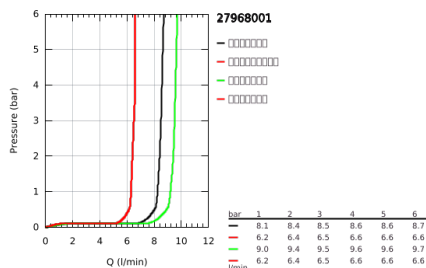

27 968 001 瑞雨 310 SMARTACTIVE 恒温淋浴系统

产品描述 (1/2)

- Colour: 镀铬
- 包含:
 - 花洒臂450毫米, 可水平转动
 - 明装恒温器带分水功能
- 可选:
 - 瑞雨都市型 310 头顶花洒
 - 最大流量 (在 3 Bar 压力下): 9.5升/分钟。
 - 金属材质
 - 带球形接头
 - 头顶花洒可调节角度 $\pm 15^\circ$
 - hand shower Rainshower SmartActive 130
 - maximum flow rate (at 3 bar): 8.5 l/min
 - 手持花洒高度可调节
 - Silverflex shower hose 1750 mm
 - 恒温热敏阀芯, 能瞬间达到设定的淋浴温度并保持水温恒定
 - 高仪乐可节技术减少耗水量
 - 38摄氏度安全锁定钮, 以防止儿童误将水温调高而烫伤
 - 高仪安全锁定钮Plus含43°; C附加温度限制器
 - 高仪冷触, 无烫伤风险
 - 高仪幻洒技术
 - 高仪SmartTip按钮切换喷洒模式
- 高仪持久镀铬饰面
- GROHE FastFixation upper bracket adjustable
- 快速清洁技术, 防止水垢
- 适用即时热水器

Pure Freude
an Wasser

27 968 001 瑞雨 310 SMARTACTIVE 恒温淋浴系统

产品描述 (2/2)

- 最低流量 5 升/分钟

27 968 001 瑞雨 310 SMARTACTIVE 恒温淋浴系统

备件, 八月 2018 – now

- 1: 综合分水器把手 (Spare part-nr. 47804000)
- 2: 止回阀 (Spare part-nr. 47723000)
- 3: 综合开关分水器 (Spare part-nr. 47364000)
- 4: 流量限制器 (Spare part-nr. 47887000)
- 5: 调温把手 (Spare part-nr. 47811000)
- 6: 碗盆龙头 (Spare part-nr. 47743000)
- 7: 恒温阀芯, 1/2" US (Spare part-nr. 47439000)
- 8: 防回流阀 (Spare part-nr. 47189000)
- 8.1: 滤网 (Spare part-nr. 0726400M)
- 8.2: 防回流阀 (Spare part-nr. 08565000)
- 8.3: O型圈 17 x 2 (Spare part-nr. 0305500M)
- 9: S弯 (Spare part-nr. 12693000)
- 10: 防回流阀 (Spare part-nr. 08565000)
- 11: 滑块 (Spare part-nr. 12140000)
- 12: 滤网 (Spare part-nr. 0700200M)
- 13: 零件配套 (Spare part-nr. 45933000)
- 14: 花洒杆托架 (Spare part-nr. 48279000)
- 15: 平衡板 (Spare part-nr. 27180000)*
- 16: 套筒扳手 (Spare part-nr. 19332000)*
- 17: GROHE TurboStat cartridge 1/2" (Spare part-nr. 47175000)*
- 18: Special spanner (Spare part-nr. 19377000)*
- 19: 淋浴杆 (Spare part-nr. 48053000)*
- 20: 淋浴杆 (Spare part-nr. 48054000)*
- 21: 花洒臂 (Spare part-nr. 14047000)*