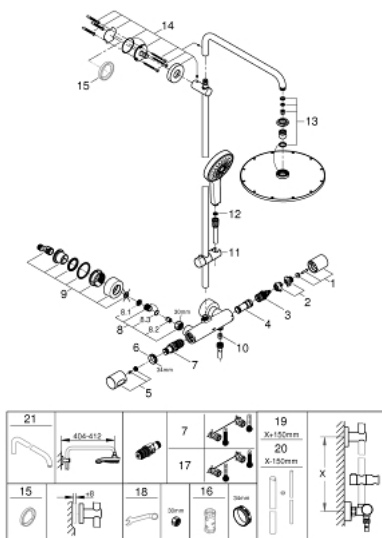

27 968 000 瑞雨系统 310 恒温淋浴系统

产品描述

- Colour: 镀铬
- 包含:
- 花洒臂450毫米, 可水平转动
- 明装恒温器带分水功能
- 可选:
- 瑞雨都市型310头顶花洒 (27 477 000)
- 金属材质
- 带球形接头
- 头顶花洒可调节角度 $\pm 15^\circ$
- 保颂都市型 130 手持花洒(27 664 000)
- 使用滑动元件高度可调节 (12 140 000)
- 银色花洒软管1750毫米(28 388)
- 恒温热敏阀芯, 能瞬间达到设定的淋浴温度并保持水温恒定
- 38摄氏度安全锁定钮, 以防止儿童误将水温调高而烫伤
- 高仪安全锁定钮Plus含 43° ; C附加温度限制器
- ≥ 160 ;高仪冷触, 无烫伤风险
- 高仪幻洒技术
- 高仪一键淋浴喷洒模式选择
- 高仪持久镀铬饰面
- 快速清洁技术, 防止水垢
- 适用即时热水器
- 最低流量: 7升/分钟

27 968 000 瑞雨系统 310 恒温淋浴系统

备件, 四月 2017 – now

- 1: 综合分水器把手 (Spare part-nr. 47804000)
- 2: 止回阀 (Spare part-nr. 47723000)
- 3: 综合开关分水器 (Spare part-nr. 47364000)
- 4: 流量限制器 (Spare part-nr. 47887000)
- 5: 调温把手 (Spare part-nr. 47811000)
- 6: 碗盆龙头 (Spare part-nr. 47743000)
- 7: 恒温阀芯, 1/2" US (Spare part-nr. 47439000)
- 8: 防回流阀 (Spare part-nr. 47189000)
- 8.1: 滤网 (Spare part-nr. 0726400M)
- 8.2: 防回流阀 (Spare part-nr. 08565000)
- 8.3: O型圈 17 x 2 (Spare part-nr. 0305500M)
- 9: S弯 (Spare part-nr. 12693000)
- 10: 防回流阀 (Spare part-nr. 08565000)
- 11: 滑块 (Spare part-nr. 12140000)
- 12: 滤网 (Spare part-nr. 0700200M)
- 13: 零件配套 (Spare part-nr. 45933000)
- 14: 花洒杆托架 (Spare part-nr. 48279000)
- 15: 平衡板 (Spare part-nr. 27180000)*
- 16: 套筒扳手 (Spare part-nr. 19332000)*
- 17: GROHE TurboStat cartridge 1/2" (Spare part-nr. 47175000)*
- 18: Special spanner (Spare part-nr. 19377000)*
- 19: 淋浴杆 (Spare part-nr. 48053000)*
- 20: 淋浴杆 (Spare part-nr. 48054000)*
- 21: 花洒臂 (Spare part-nr. 14047000)*