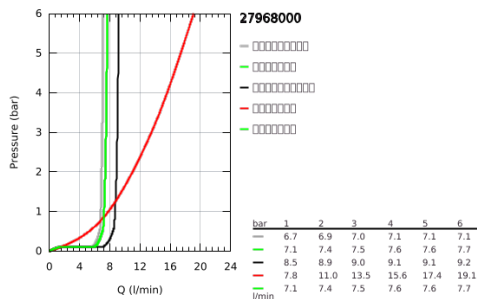

27 968 000 瑞雨系统 310 恒温淋浴系统

产品描述

- Colour: 镀铬
- 包含:
- 花洒臂450毫米, 可水平转动
- 明装恒温器带分水功能
- 可选:
- 瑞雨都市型310头顶花洒 (27 477 000)
- 金属材质
- 带球形接头
- 头顶花洒可调节角度 $\pm 15^\circ$
- 保颂都市型 130 手持花洒(27 664 000)
- 使用滑动元件高度可调节 (12 140 000)
- 银色花洒软管1750毫米(28 388)
- 恒温热敏阀芯, 能瞬间达到设定的淋浴温度并保持水温恒定
- 38摄氏度安全锁定钮, 以防止儿童误将水温调高而烫伤
- 高仪安全锁定钮Plus含 43° ; C附加温度限制器
- ≥ 160 ;高仪冷触, 无烫伤风险
- 高仪幻洒技术
- 高仪一键淋浴喷洒模式选择
- 高仪持久镀铬饰面
- 快速清洁技术, 防止水垢
- 适用即时热水器
- 最低流量: 7升/分钟