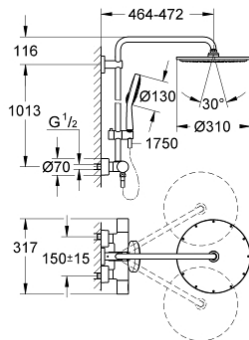

27 968 000 瑞雨系统 310 恒温淋浴系统

产品描述

- Colour: 镀铬
- 包含:
- 花洒臂450毫米, 可水平转动
- 明装恒温器带分水功能
- 可选:
- 瑞雨都市型310头顶花洒 (27 477 000)
- 金属材质
- 带球形接头
- 头顶花洒可调节角度 $\pm 15^\circ$
- 保颂都市型 130 手持花洒(27 664 000)
- 使用滑动元件高度可调节 (12 140 000)
- 银色花洒软管1750毫米(28 388)
- 恒温热敏阀芯, 能瞬间达到设定的淋浴温度并保持水温恒定
- 38摄氏度安全锁定钮, 以防止儿童误将水温调高而烫伤
- 高仪安全锁定钮Plus含 43° ; C附加温度限制器
- ≥ 160 ;高仪冷触, 无烫伤风险
- 高仪幻洒技术
- 高仪一键淋浴喷洒模式选择
- 高仪持久镀铬饰面
- 快速清洁技术, 防止水垢
- 适用即时热水器
- 最低流量: 7升/分钟

27 968 000 瑞雨系统 310 恒温淋浴系统

备件, 四月 2017 – now

- 1: 综合分水器把手 (Spare part-nr. 47804000)
- 2: 止回阀 (Spare part-nr. 47723000)
- 3: 综合开关分水器 (Spare part-nr. 47364000)
- 4: 流量限制器 (Spare part-nr. 47887000)
- 5: 调温把手 (Spare part-nr. 47811000)
- 6: 碗盆龙头 (Spare part-nr. 47743000)
- 7: 恒温阀芯, 1/2" US (Spare part-nr. 47439000)
- 8: 防回流阀 (Spare part-nr. 47189000)
- 8.1: 滤网 (Spare part-nr. 0726400M)
- 8.2: 防回流阀 (Spare part-nr. 08565000)
- 8.3: O型圈 17 x 2 (Spare part-nr. 0305500M)
- 9: S弯 (Spare part-nr. 12693000)
- 10: 防回流阀 (Spare part-nr. 08565000)
- 11: 滑块 (Spare part-nr. 12140000)
- 12: 滤网 (Spare part-nr. 0700200M)
- 13: 零件配套 (Spare part-nr. 45933000)
- 14: 花洒杆托架 (Spare part-nr. 48279000)
- 15: 平衡板 (Spare part-nr. 27180000)*
- 16: 套筒扳手 (Spare part-nr. 19332000)*
- 17: GROHE TurboStat cartridge 1/2" (Spare part-nr. 47175000)*
- 18: Special spanner (Spare part-nr. 19377000)*
- 19: 淋浴杆 (Spare part-nr. 48053000)*
- 20: 淋浴杆 (Spare part-nr. 48054000)*
- 21: 花洒臂 (Spare part-nr. 14047000)*