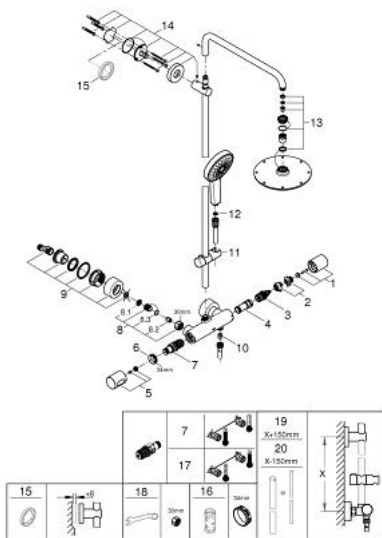

27 967 000 瑞雨系统 210 恒温淋浴系统

产品描述

- Colour: 镀铬
- 包含:
- 花洒臂450毫米, 可水平转动
- 明装恒温器带分水功能
- 可选:
- 瑞雨都市型210头顶花洒 (28 368 000)
- 金属材质
- 带球形接头
- 头顶花洒可调节角度 $\pm 15^\circ$
- 保颂都市型 130 手持花洒(27 664 000)
- 使用滑动元件高度可调节 (12 140 000)
- 银色花洒软管1750毫米(28 388)
- 恒温热敏阀芯, 能瞬间达到设定的淋浴温度并保持水温恒定
- 38摄氏度安全锁定钮, 以防止儿童将水温调高而烫伤
- 高仪安全锁定钮Plus;含 43° ; C附加温度限制器
- 冷触
- 高仪幻洒技术
- 高仪一键淋浴喷洒模式选择
- 高仪持久镀铬饰面
- 快速清洁技术, 防止水垢
- 内部水流导管, 使用寿命更长
- 适用即时热水器
- 最低流量: 7升/分钟

27 967 000 瑞雨系统 210 恒温淋浴系统

备件, 四月 2017 – now

- 1: 综合分水器把手 (Spare part-nr. 47804000)
- 2: 止回阀 (Spare part-nr. 47723000)
- 3: 综合开关分水器 (Spare part-nr. 47364000)
- 4: 流量限制器 (Spare part-nr. 47887000)
- 5: 调温把手 (Spare part-nr. 47811000)
- 6: 碗盆龙头 (Spare part-nr. 47743000)
- 7: 恒温阀芯, 1/2" US (Spare part-nr. 47439000)
- 8: 防回流阀 (Spare part-nr. 47189000)
- 8.1: 滤网 (Spare part-nr. 0726400M)
- 8.2: 防回流阀 (Spare part-nr. 08565000)
- 8.3: O型圈 17 x 2 (Spare part-nr. 0305500M)
- 9: S弯 (Spare part-nr. 12693000)
- 10: 防回流阀 (Spare part-nr. 08565000)
- 11: 滑块 (Spare part-nr. 12140000)
- 12: 滤网 (Spare part-nr. 0700200M)
- 13: 零件配套 (Spare part-nr. 45933000)
- 14: 花洒杆托架 (Spare part-nr. 48279000)
- 15: 平衡板 (Spare part-nr. 27180000)*
- 16: 套筒扳手 (Spare part-nr. 19332000)*
- 17: GROHE TurboStat cartridge 1/2" (Spare part-nr. 47175000)*
- 18: Special spanner (Spare part-nr. 19377000)*
- 19: 淋浴杆 (Spare part-nr. 48053000)*
- 20: 淋浴杆 (Spare part-nr. 48054000)*
- 21: 花洒臂 (Spare part-nr. 14047000)*