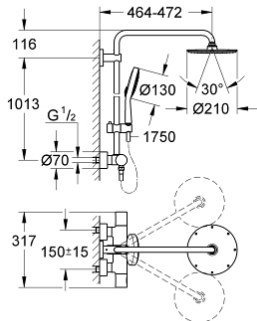

27 967 000 瑞雨系统 210 恒温淋浴系统

产品描述

- Colour: 镀铬
- 包含:
- 花洒臂450毫米, 可水平转动
- 明装恒温器带分水功能
- 可选:
- 瑞雨都市型210头顶花洒 (28 368 000)
- 金属材质
- 带球形接头
- 头顶花洒可调节角度 $\pm 15^\circ$
- 保颂都市型 130 手持花洒(27 664 000)
- 使用滑动元件高度可调节 (12 140 000)
- 银色花洒软管1750毫米(28 388)
- 恒温热敏阀芯, 能瞬间达到设定的淋浴温度并保持水温恒定
- 38摄氏度安全锁定钮, 以防止儿童将水温调高而烫伤
- 高仪安全锁定钮Plus;含 43° ; C附加温度限制器
- 冷触
- 高仪幻洒技术
- 高仪一键淋浴喷洒模式选择
- 高仪持久镀铬饰面
- 快速清洁技术, 防止水垢
- 内部水流导管, 使用寿命更长
- 适用即时热水器
- 最低流量: 7升/分钟

27 967 000 瑞雨系统 210 恒温淋浴系统

备件, 四月 2017 – now

- 1: 综合分水器把手 (Spare part-nr. 47804000)
- 2: 止回阀 (Spare part-nr. 47723000)
- 3: 综合开关分水器 (Spare part-nr. 47364000)
- 4: 流量限制器 (Spare part-nr. 47887000)
- 5: 调温把手 (Spare part-nr. 47811000)
- 6: 碗盆龙头 (Spare part-nr. 47743000)
- 7: 恒温阀芯, 1/2" US (Spare part-nr. 47439000)
- 8: 防回流阀 (Spare part-nr. 47189000)
- 8.1: 滤网 (Spare part-nr. 0726400M)
- 8.2: 防回流阀 (Spare part-nr. 08565000)
- 8.3: O型圈 17 x 2 (Spare part-nr. 0305500M)
- 9: S弯 (Spare part-nr. 12693000)
- 10: 防回流阀 (Spare part-nr. 08565000)
- 11: 滑块 (Spare part-nr. 12140000)
- 12: 滤网 (Spare part-nr. 0700200M)
- 13: 零件配套 (Spare part-nr. 45933000)
- 14: 花洒杆托架 (Spare part-nr. 48279000)
- 15: 平衡板 (Spare part-nr. 27180000)*
- 16: 套筒扳手 (Spare part-nr. 19332000)*
- 17: GROHE TurboStat cartridge 1/2" (Spare part-nr. 47175000)*
- 18: Special spanner (Spare part-nr. 19377000)*
- 19: 淋浴杆 (Spare part-nr. 48053000)*
- 20: 淋浴杆 (Spare part-nr. 48054000)*
- 21: 花洒臂 (Spare part-nr. 14047000)*