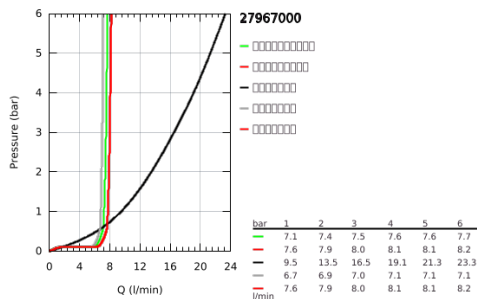

27 967 000 瑞雨系统 210 恒温淋浴系统

产品描述

- Colour: 镀铬
- 包含:
- 花洒臂450毫米, 可水平转动
- 明装恒温器带分水功能
- 可选:
- 瑞雨都市型210头顶花洒 (28 368 000)
- 金属材质
- 带球形接头
- 头顶花洒可调节角度 $\pm 15^\circ$
- 保颂都市型 130 手持花洒(27 664 000)
- 使用滑动元件高度可调节 (12 140 000)
- 银色花洒软管1750毫米(28 388)
- 恒温热敏阀芯, 能瞬间达到设定的淋浴温度并保持水温恒定
- 38摄氏度安全锁定钮, 以防止儿童将水温调高而烫伤
- 高仪安全锁定钮Plus;含 43° ; C附加温度限制器
- 冷触
- 高仪幻洒技术
- 高仪一键淋浴喷洒模式选择
- 高仪持久镀铬饰面
- 快速清洁技术, 防止水垢
- 内部水流导管, 使用寿命更长
- 适用即时热水器
- 最低流量: 7升/分钟