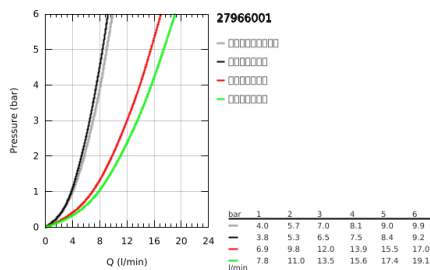

27 966 001 瑞雨 310 SMARTACTIVE 恒温淋浴系统

产品描述

- Colour: 镀铬
- 包含:
 - 花洒臂450毫米, 可水平转动
 - 明装恒温器带分水功能
- 可选:
 - Rainshower Cosmopolitan 310 head shower
 - maximum flow rate (at 3 bar): 13.5 l/min
 - 金属材料
 - 带球形接头
 - 头顶花洒可调节角度 $\pm 15^\circ$
 - Rainshower SmartActive 130 hand shower 3 sprays
 - maximum flow rate (at 3 bar): 12 l/min
 - 手持花洒高度可调节
 - Silverflex shower hose 1750 mm
 - 恒温热敏阀芯, 能瞬间达到设定的淋浴温度并保持水温恒定
 - 38摄氏度安全锁定钮, 以防止儿童误将水温调高而烫伤
 - 高仪安全锁定钮Plus含 43° ; C附加温度限制器
 - $\#160$;高仪冷触, 无烫伤风险
 - 高仪幻洒技术
 - 高仪SmartTip按钮切换喷洒模式
 - 高仪持久镀铬饰面
 - 高仪快可适, 使用现有开口即可快速安装
 - 快速清洁技术, 防止水垢
 - 适用即时热水器
 - 最低流量 5 升/分钟