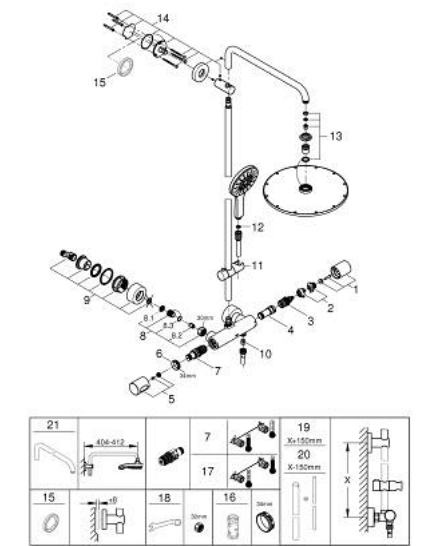

27 966 001 瑞雨 310 SMARTACTIVE 恒温淋浴系统

产品描述

- Colour: 镀铬
- 包含:
 - 花洒臂450毫米, 可水平转动
 - 明装恒温器带分水功能
- 可选:
 - Rainshower Cosmopolitan 310 head shower
 - maximum flow rate (at 3 bar): 13.5 l/min
 - 金属材料
 - 带球形接头
 - 头顶花洒可调节角度 $\pm 15^\circ$
 - Rainshower SmartActive 130 hand shower 3 sprays
 - maximum flow rate (at 3 bar): 12 l/min
 - 手持花洒高度可调节
 - Silverflex shower hose 1750 mm
 - 恒温热敏阀芯, 能瞬间达到设定的淋浴温度并保持水温恒定
 - 38摄氏度安全锁定钮, 以防止儿童误将水温调高而烫伤
 - 高仪安全锁定钮Plus含 43° ; C附加温度限制器
 - $\#160$;高仪冷触, 无烫伤风险
 - 高仪幻洒技术
 - 高仪SmartTip按钮切换喷洒模式
 - 高仪持久镀铬饰面
 - 高仪快可适, 使用现有开口即可快速安装
 - 快速清洁技术, 防止水垢
 - 适用即时热水器
 - 最低流量 5 升/分钟

27 966 001 瑞雨 310 SMARTACTIVE 恒温淋浴系统

备件, 八月 2018 – now

- 1: 综合分水器把手 (Spare part-nr. 47804000)
- 2: 止回阀 (Spare part-nr. 47723000)
- 3: 综合开关分水器 (Spare part-nr. 47364000)
- 4: 流量限制器 (Spare part-nr. 47887000)
- 5: 调温把手 (Spare part-nr. 47811000)
- 6: 碗盆龙头 (Spare part-nr. 47743000)
- 7: 恒温阀芯, 1/2" US (Spare part-nr. 47439000)
- 8: 防回流阀 (Spare part-nr. 47189000)
- 8.1: 滤网 (Spare part-nr. 0726400M)
- 8.2: 防回流阀 (Spare part-nr. 08565000)
- 8.3: O型圈 17 x 2 (Spare part-nr. 0305500M)
- 9: S弯 (Spare part-nr. 12693000)
- 10: 防回流阀 (Spare part-nr. 08565000)
- 11: 滑块 (Spare part-nr. 12140000)
- 12: 滤网 (Spare part-nr. 0700200M)
- 13: 零件配套 (Spare part-nr. 45933000)
- 14: 花洒杆托架 (Spare part-nr. 48279000)
- 15: 平衡板 (Spare part-nr. 27180000)*
- 16: 套筒扳手 (Spare part-nr. 19332000)*
- 17: GROHE TurboStat cartridge 1/2" (Spare part-nr. 47175000)*
- 18: Special spanner (Spare part-nr. 19377000)*
- 19: 淋浴杆 (Spare part-nr. 48053000)*
- 20: 淋浴杆 (Spare part-nr. 48054000)*
- 21: 花洒臂 (Spare part-nr. 14047000)*