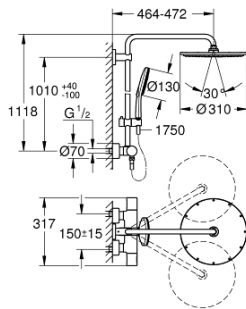

27 966 001 瑞雨 310 SMARTACTIVE 恒温淋浴系统

产品描述

- Colour: 镀铬
- 包含:
 - 花洒臂450毫米, 可水平转动
 - 明装恒温器带分水功能
- 可选:
 - Rainshower Cosmopolitan 310 head shower
 - maximum flow rate (at 3 bar): 13.5 l/min
 - 金属材料
 - 带球形接头
 - 头顶花洒可调节角度 $\pm 15^\circ$
 - Rainshower SmartActive 130 hand shower 3 sprays
 - maximum flow rate (at 3 bar): 12 l/min
 - 手持花洒高度可调节
 - Silverflex shower hose 1750 mm
 - 恒温热敏阀芯, 能瞬间达到设定的淋浴温度并保持水温恒定
 - 38摄氏度安全锁定钮, 以防止儿童误将水温调高而烫伤
 - 高仪安全锁定钮Plus含 43° ; C附加温度限制器
 - $\#160$;高仪冷触, 无烫伤风险
 - 高仪幻洒技术
 - 高仪SmartTip按钮切换喷洒模式
 - 高仪持久镀铬饰面
 - 高仪快可适, 使用现有开口即可快速安装
 - 快速清洁技术, 防止水垢
 - 适用即时热水器
 - 最低流量 5 升/分钟

27 966 001 瑞雨 310 SMARTACTIVE 恒温淋浴系统

备件, 八月 2018 – now

- 1: 综合分水器把手 (Spare part-nr. 47804000)
- 2: 止回阀 (Spare part-nr. 47723000)
- 3: 综合开关分水器 (Spare part-nr. 47364000)
- 4: 流量限制器 (Spare part-nr. 47887000)
- 5: 调温把手 (Spare part-nr. 47811000)
- 6: 碗盆龙头 (Spare part-nr. 47743000)
- 7: 恒温阀芯, 1/2" US (Spare part-nr. 47439000)
- 8: 防回流阀 (Spare part-nr. 47189000)
- 8.1: 滤网 (Spare part-nr. 0726400M)
- 8.2: 防回流阀 (Spare part-nr. 08565000)
- 8.3: O型圈 17 x 2 (Spare part-nr. 0305500M)
- 9: S弯 (Spare part-nr. 12693000)
- 10: 防回流阀 (Spare part-nr. 08565000)
- 11: 滑块 (Spare part-nr. 12140000)
- 12: 滤网 (Spare part-nr. 0700200M)
- 13: 零件配套 (Spare part-nr. 45933000)
- 14: 花洒杆托架 (Spare part-nr. 48279000)
- 15: 平衡板 (Spare part-nr. 27180000)*
- 16: 套筒扳手 (Spare part-nr. 19332000)*
- 17: GROHE TurboStat cartridge 1/2" (Spare part-nr. 47175000)*
- 18: Special spanner (Spare part-nr. 19377000)*
- 19: 淋浴杆 (Spare part-nr. 48053000)*
- 20: 淋浴杆 (Spare part-nr. 48054000)*
- 21: 花洒臂 (Spare part-nr. 14047000)*