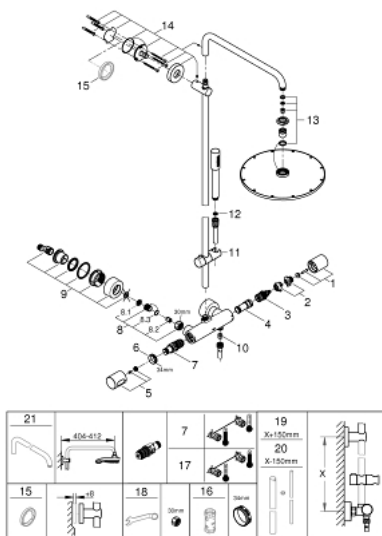

### 产品描述

- Colour: 镀铬
- 包含:
- 花洒臂450毫米, 可水平转动
- 明装恒温器带分水功能
- 可选:
- Rainshower Cosmopolitan 310 head shower
- 金属材质
- 带球形接头
- 头顶花洒可调节角度  $\pm 15^\circ$
- metal stick hand shower
- 手持花洒高度可调节
- Silverflex shower hose 1750 mm
- 恒温热敏阀芯, 能瞬间达到设定的淋浴温度并保持水温恒定
- 38摄氏度安全锁定钮, 以防止儿童误将水温调高而烫伤
- 高仪安全锁定钮Plus含 $43^\circ$ ; C附加温度限制器
- $\#160$ ;高仪冷触, 无烫伤风险
- 高仪幻洒技术
- 高仪持久镀铬饰面
- 快速清洁技术, 防止水垢
- 适用即时热水器
- 最低流量: 7升/分钟

## 27 966 000 瑞雨系统 310 恒温淋浴系统

备件, 四月 2017 – now

- 1: 综合分水器把手 (Spare part-nr. 47804000)
- 2: 止回阀 (Spare part-nr. 47723000)
- 3: 综合开关分水器 (Spare part-nr. 47364000)
- 4: 流量限制器 (Spare part-nr. 47887000)
- 5: 调温把手 (Spare part-nr. 47811000)
- 6: 碗盆龙头 (Spare part-nr. 47743000)
- 7: 恒温阀芯, 1/2" US (Spare part-nr. 47439000)
- 8: 防回流阀 (Spare part-nr. 47189000)
- 8.1: 滤网 (Spare part-nr. 0726400M)
- 8.2: 防回流阀 (Spare part-nr. 08565000)
- 8.3: O型圈 &#160; 17 x 2 (Spare part-nr. 0305500M)
- 9: S弯 (Spare part-nr. 12693000)
- 10: 防回流阀 (Spare part-nr. 08565000)
- 11: 滑块 (Spare part-nr. 12140000)
- 12: 滤网 (Spare part-nr. 0700200M)
- 13: 零件配套 (Spare part-nr. 45933000)
- 14: 花洒杆托架 (Spare part-nr. 48279000)
- 15: 平衡板 (Spare part-nr. 27180000)\*
- 16: 套筒扳手 (Spare part-nr. 19332000)\*
- 17: GROHE TurboStat cartridge 1/2" (Spare part-nr. 47175000)\*
- 18: Special spanner (Spare part-nr. 19377000)\*
- 19: 淋浴杆 (Spare part-nr. 48053000)\*
- 20: 淋浴杆 (Spare part-nr. 48054000)\*
- 21: 花洒臂 (Spare part-nr. 14047000)\*