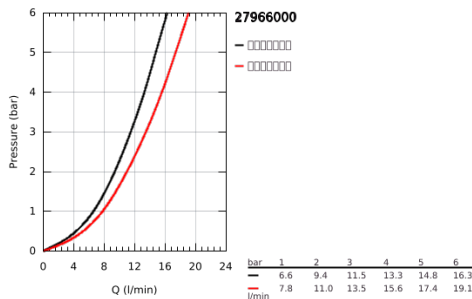

### 产品描述

- Colour: 镀铬
- 包含:
- 花洒臂450毫米, 可水平转动
- 明装恒温器带分水功能
- 可选:
- Rainshower Cosmopolitan 310 head shower
- 金属材质
- 带球形接头
- 头顶花洒可调节角度  $\pm 15^\circ$
- metal stick hand shower
- 手持花洒高度可调节
- Silverflex shower hose 1750 mm
- 恒温热敏阀芯, 能瞬间达到设定的淋浴温度并保持水温恒定
- 38摄氏度安全锁定钮, 以防止儿童误将水温调高而烫伤
- 高仪安全锁定钮Plus含 $43^\circ$ ; C附加温度限制器
- $\#160$ ;高仪冷触, 无烫伤风险
- 高仪幻洒技术
- 高仪持久镀铬饰面
- 快速清洁技术, 防止水垢
- 适用即时热水器
- 最低流量: 7升/分钟