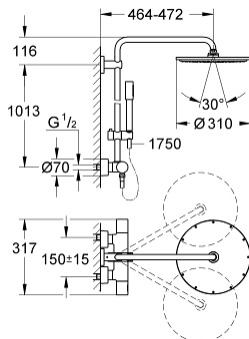

### 产品描述

- Colour: 镀铬
- 包含:
- 花洒臂450毫米, 可水平转动
- 明装恒温器带分水功能
- 可选:
- Rainshower Cosmopolitan 310 head shower
- 金属材质
- 带球形接头
- 头顶花洒可调节角度  $\pm 15^\circ$
- metal stick hand shower
- 手持花洒高度可调节
- Silverflex shower hose 1750 mm
- 恒温热敏阀芯, 能瞬间达到设定的淋浴温度并保持水温恒定
- 38摄氏度安全锁定钮, 以防止儿童误将水温调高而烫伤
- 高仪安全锁定钮Plus含 $43^\circ$ ; C附加温度限制器
- $\#160$ ;高仪冷触, 无烫伤风险
- 高仪幻洒技术
- 高仪持久镀铬饰面
- 快速清洁技术, 防止水垢
- 适用即时热水器
- 最低流量: 7升/分钟

## 27 966 000 瑞雨系统 310 恒温淋浴系统

备件, 四月 2017 – now

- 1: 综合分水器把手 (Spare part-nr. 47804000)
- 2: 止回阀 (Spare part-nr. 47723000)
- 3: 综合开关分水器 (Spare part-nr. 47364000)
- 4: 流量限制器 (Spare part-nr. 47887000)
- 5: 调温把手 (Spare part-nr. 47811000)
- 6: 碗盆龙头 (Spare part-nr. 47743000)
- 7: 恒温阀芯, 1/2" US (Spare part-nr. 47439000)
- 8: 防回流阀 (Spare part-nr. 47189000)
- 8.1: 滤网 (Spare part-nr. 0726400M)
- 8.2: 防回流阀 (Spare part-nr. 08565000)
- 8.3: O型圈 &#160; 17 x 2 (Spare part-nr. 0305500M)
- 9: S弯 (Spare part-nr. 12693000)
- 10: 防回流阀 (Spare part-nr. 08565000)
- 11: 滑块 (Spare part-nr. 12140000)
- 12: 滤网 (Spare part-nr. 0700200M)
- 13: 零件配套 (Spare part-nr. 45933000)
- 14: 花洒杆托架 (Spare part-nr. 48279000)
- 15: 平衡板 (Spare part-nr. 27180000)\*
- 16: 套筒扳手 (Spare part-nr. 19332000)\*
- 17: GROHE TurboStat cartridge 1/2" (Spare part-nr. 47175000)\*
- 18: Special spanner (Spare part-nr. 19377000)\*
- 19: 淋浴杆 (Spare part-nr. 48053000)\*
- 20: 淋浴杆 (Spare part-nr. 48054000)\*
- 21: 花洒臂 (Spare part-nr. 14047000)\*