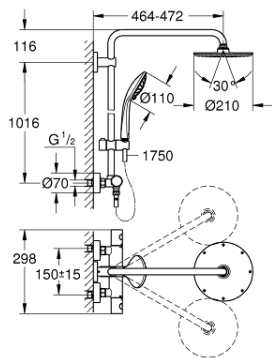

27 964 000 奥菲莉亚系统 210 恒温淋浴系统

产品描述

- Colour: 镀铬
- 包含:
- 花洒臂450毫米, 可水平转动
- 明装恒温器带分水功能
- 可选:
- 瑞雨都市型210金属头顶花洒 (28 368 000)
- 喷洒模式: 雨淋式
- maximum flow rate (at 3 bar): 16 l/min
- 带球形接头
- 头顶花洒可调节角度 $\pm 15^\circ$
- 奥菲莉亚110按摩式手持花洒(27 221)
- 雨淋式、按摩式、智能雨淋式
- maximum flow rate (at 3 bar): 15.5 l/min
- 手持花洒高度可调节
- 银色花洒软管1750毫米(28 388)
- maximum flow rate system (at 3 bar): 16 l/min
- 最低流量 5 升/分钟
- 恒温热敏阀芯, 能瞬间达到设定的淋浴温度并保持水温恒定
- 38摄氏度安全锁定钮, 以防止儿童误将水温调高而烫伤
- 高仪安全锁定钮Plus ° C附加温度限制器
- 高仪金属握把 人体工学形状金属把手
- 高仪幻洒技术
- 高仪持久镀铬饰面
- 快速清洁技术, 防止水垢
- 内部水流导管, 使用寿命更长
- 不打结设计, 防止软管缠绕打结
- 适用即时热水器
- 升级选配件: 高仪易可得 置物架 (26 362), 单独销售

27 964 000 奥菲莉亚系统 210 恒温淋浴系统

备件, 七月 2017 – now

- 1: 金属把手 (Spare part-nr. 47984000)
- 1.1: Cover cap (Spare part-nr. 6458500M)
- 2: 碗盆龙头<br type="_moz" /> (Spare part-nr. 47743000)
- 3: 恒温阀芯,1/2"US<br type="_moz" /> (Spare part-nr. 47439000)
- 4: 缓冲器 (Spare part-nr. 47398000)
- 5: 流量限制器 (Spare part-nr. 47751000)
- 6: 综合开关分水器 (Spare part-nr. 12433000)
- 7: 防回流阀 (Spare part-nr. 47189000)
- 7.1: 滤网 (Spare part-nr. 0726400M)
- 7.2: 防回流阀 (Spare part-nr. 08565000)
- 7.3: O型圈 ø 17 x ø 2 (Spare part-nr. 0305500M)
- 8: S弯 (Spare part-nr. 12662000)
- 9: 防回流阀 (Spare part-nr. 08565000)
- 10: 滑块 (Spare part-nr. 12140000)
- 11: 滤网 (Spare part-nr. 0700200M)
- 12: 零件配套 (Spare part-nr. 45933000)
- 13: 花洒杆托架 (Spare part-nr. 48279000)
- 14: 平衡板 (Spare part-nr. 27180000)*
- 15: 套筒扳手 (Spare part-nr. 19332000)*
- 16: GROHE TurboStat cartridge 1/2" (Spare part-nr. 47175000)*
- 17: Special spanner (Spare part-nr. 19377000)*
- 18: 淋浴杆 (Spare part-nr. 48053000)*
- 19: 淋浴杆 (Spare part-nr. 48054000)*
- 20: 花洒臂 (Spare part-nr. 14047000)*