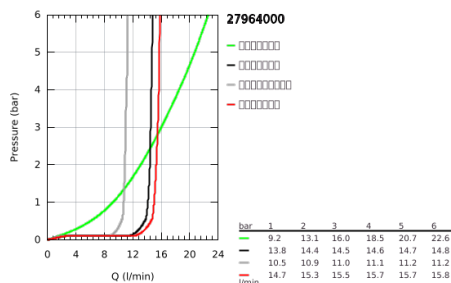

27 964 000 奥菲莉亚系统 210 恒温淋浴系统

产品描述

- Colour: 镀铬
- 包含:
- 花洒臂450毫米, 可水平转动
- 明装恒温器带分水功能
- 可选:
- 瑞雨都市型210金属头顶花洒 (28 368 000)
- 喷洒模式: 雨淋式
- maximum flow rate (at 3 bar): 16 l/min
- 带球形接头
- 头顶花洒可调节角度 $\pm 15^\circ$
- 奥菲莉亚110按摩式手持花洒(27 221)
- 雨淋式、按摩式、智能雨淋式
- maximum flow rate (at 3 bar): 15.5 l/min
- 手持花洒高度可调节
- 银色花洒软管1750毫米(28 388)
- maximum flow rate system (at 3 bar): 16 l/min
- 最低流量 5 升/分钟
- 恒温热敏阀芯, 能瞬间达到设定的淋浴温度并保持水温恒定
- 38摄氏度安全锁定钮, 以防止儿童误将水温调高而烫伤
- 高仪安全锁定钮Plus ° C附加温度限制器
- 高仪金属握把 人体工学形状金属把手
- 高仪幻洒技术
- 高仪持久镀铬饰面
- 快速清洁技术, 防止水垢
- 内部水流导管, 使用寿命更长
- 不打结设计, 防止软管缠绕打结
- 适用即时热水器
- 升级选配件: 高仪易可得 置物架 (26 362), 单独销售