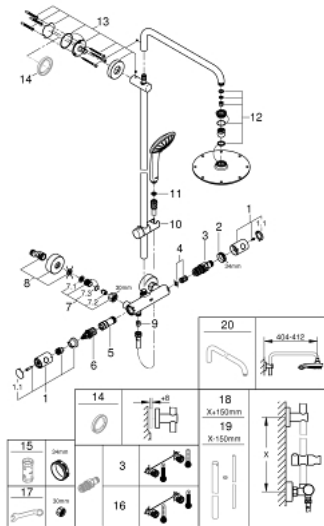

27 964 000 奥菲莉亚系统 210 恒温淋浴系统

产品描述

- Colour: 镀铬
- 包含:
- 花洒臂450毫米, 可水平转动
- 明装恒温器带分水功能
- 可选:
- 瑞雨都市型210金属头顶花洒 (28 368 000)
- 喷洒模式: 雨淋式
- maximum flow rate (at 3 bar): 16 l/min
- 带球形接头
- 头顶花洒可调节角度 $\pm 15^\circ$
- 奥菲莉亚110按摩式手持花洒(27 221)
- 雨淋式、按摩式、智能雨淋式
- maximum flow rate (at 3 bar): 15.5 l/min
- 手持花洒高度可调节
- 银色花洒软管1750毫米(28 388)
- maximum flow rate system (at 3 bar): 16 l/min
- 最低流量 5 升/分钟
- 恒温热敏阀芯, 能瞬间达到设定的淋浴温度并保持水温恒定
- 38摄氏度安全锁定钮, 以防止儿童误将水温调高而烫伤
- 高仪安全锁定钮Plus ° C附加温度限制器
- 高仪金属握把 人体工学形状金属把手
- 高仪幻洒技术
- 高仪持久镀铬饰面
- 快速清洁技术, 防止水垢
- 内部水流导管, 使用寿命更长
- 不打结设计, 防止软管缠绕打结
- 适用即时热水器
- 升级选配件: 高仪易可得 置物架 (26 362), 单独销售

27 964 000 奥菲莉亚系统 210 恒温淋浴系统

备件, 七月 2017 – now

- 1: 金属把手 (Spare part-nr. 47984000)
- 1.1: Cover cap (Spare part-nr. 6458500M)
- 2: 碗盆龙头<br type="_moz" /> (Spare part-nr. 47743000)
- 3: 恒温阀芯,1/2"US<br type="_moz" /> (Spare part-nr. 47439000)
- 4: 缓冲器 (Spare part-nr. 47398000)
- 5: 流量限制器 (Spare part-nr. 47751000)
- 6: 综合开关分水器 (Spare part-nr. 12433000)
- 7: 防回流阀 (Spare part-nr. 47189000)
- 7.1: 滤网 (Spare part-nr. 0726400M)
- 7.2: 防回流阀 (Spare part-nr. 08565000)
- 7.3: O型圈 ø 17 x ø 2 (Spare part-nr. 0305500M)
- 8: S弯 (Spare part-nr. 12662000)
- 9: 防回流阀 (Spare part-nr. 08565000)
- 10: 滑块 (Spare part-nr. 12140000)
- 11: 滤网 (Spare part-nr. 0700200M)
- 12: 零件配套 (Spare part-nr. 45933000)
- 13: 花洒杆托架 (Spare part-nr. 48279000)
- 14: 平衡板 (Spare part-nr. 27180000)*
- 15: 套筒扳手 (Spare part-nr. 19332000)*
- 16: GROHE TurboStat cartridge 1/2" (Spare part-nr. 47175000)*
- 17: Special spanner (Spare part-nr. 19377000)*
- 18: 淋浴杆 (Spare part-nr. 48053000)*
- 19: 淋浴杆 (Spare part-nr. 48054000)*
- 20: 花洒臂 (Spare part-nr. 14047000)*