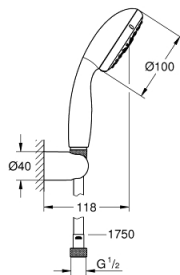

### 产品描述

- Colour: 镀铬
- 包含:
  - 维达利斯塔特100手持花洒, 3种喷洒模式 (27 953)
  - 维达利优尼斯嵌墙式花洒托架,
  - 维达利天德花洒软管, 1750毫米1/2" x 1/2" (28 742)
- 高仪乐可节技术减少耗水量
- 高仪幻洒技术
- 高仪持久镀铬饰面
- 快速清洁技术, 防止水垢
- 内部水流导管, 使用寿命更长
- 防跌落硅胶保护环, 防止花洒掉落损坏, 同时保护家人安全
- suitable for screwing (including screws and dowels) or gluing (GROHE QuickGlue S1 41 246 000 sold separately)
- 承重: 不超过20千克
- 承重仅适用于静态 (或缓慢施加的) 负载
- 适用即时热水器
- 5 colour packaging with product window