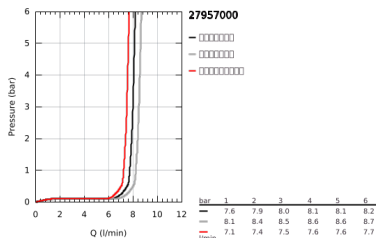

### 产品描述

- Colour: 镀铬
- 包含:
  - 维达利斯塔特100手持花洒, 3种喷洒模式 (27 953)
  - 维达利优尼斯嵌墙式花洒托架,
  - 维达利天德花洒软管, 1750毫米1/2" x 1/2" (28 742)
- 高仪乐可节技术减少耗水量
- 高仪幻洒技术
- 高仪持久镀铬饰面
- 快速清洁技术, 防止水垢
- 内部水流导管, 使用寿命更长
- 防跌落硅胶保护环, 防止花洒掉落损坏, 同时保护家人安全
- suitable for screwing (including screws and dowels) or gluing (GROHE QuickGlue S1 41 246 000 sold separately)
- 承重: 不超过20千克
- 承重仅适用于静态 (或缓慢施加的) 负载
- 适用即时热水器
- 5 colour packaging with product window