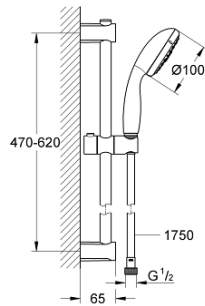

### 产品描述

- Colour: 镀铬
- 包含:
  - &#160;维达利斯达100手持花洒, 3种喷洒模式 (27 953)
  - 维达利通用600 毫米花洒杆(27 724)
  - 维达利天德1750 毫米花洒软管(28 742 000)
- 高仪乐可节技术减少耗水量
- 高仪幻洒技术
- 高仪持久镀铬饰面
- 高仪快可适, 使用现有开口即可快速安装
- 快速清洁技术, 防止水垢
- 内部水流导管, 使用寿命更长
- 防跌落硅胶保护环, 防止花洒掉落损坏, 同时保护家人安全
- suitable for screwing (including screws and dowels) or gluing (GROHE QuickGlue S2 41 245 000 sold separately)
- 承重力: 不超过20千克
- 承重力仅适用于静态 (或缓慢施加的) 负载
- 适用即时热水器
- 5 colour packaging with product window