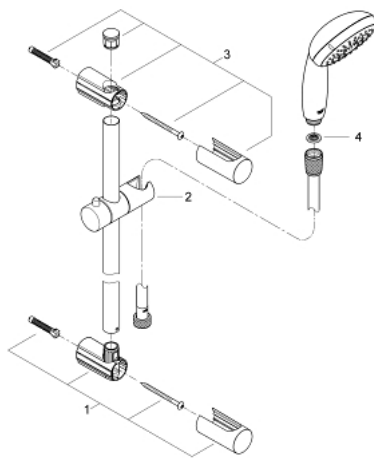

### 产品描述

- Colour: 镀铬
- 包含:
  - &#160;维达利斯达100手持花洒, 3种喷洒模式 (27 953)
  - 维达利通用600 毫米花洒杆(27 724)
  - 维达利天德1750 毫米花洒软管(28 742 000)
- 高仪乐可节技术减少耗水量
- 高仪幻洒技术
- 高仪持久镀铬饰面
- 高仪快可适, 使用现有开口即可快速安装
- 快速清洁技术, 防止水垢
- 内部水流导管, 使用寿命更长
- 防跌落硅胶保护环, 防止花洒掉落损坏, 同时保护家人安全
- suitable for screwing (including screws and dowels) or gluing (GROHE QuickGlue S2 41 245 000 sold separately)
- 承重力: 不超过20千克
- 承重力仅适用于静态 (或缓慢施加的) 负载
- 适用即时热水器
- 5 colour packaging with product window

## 27 955 000 维达利斯达特 100 三式花洒组合

备件, 十月 2013 – now

1: 花洒杆托架 (Spare part-nr. 48095000)

2: 滑块 (Spare part-nr. 12140000)

3: 花洒杆托架 (Spare part-nr. 48097000)

4: 滤网 (Spare part-nr. 0700200M)