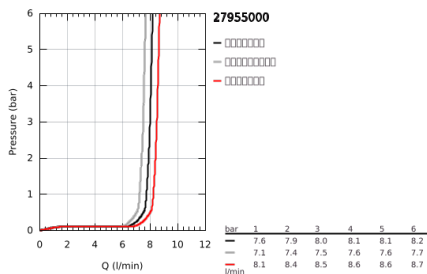

### 产品描述

- Colour: 镀铬
- 包含:
  - &#160;维达利斯达100手持花洒, 3种喷洒模式 (27 953)
  - 维达利通用600 毫米花洒杆(27 724)
  - 维达利天德1750 毫米花洒软管(28 742 000)
- 高仪乐可节技术减少耗水量
- 高仪幻洒技术
- 高仪持久镀铬饰面
- 高仪快可适, 使用现有开口即可快速安装
- 快速清洁技术, 防止水垢
- 内部水流导管, 使用寿命更长
- 防跌落硅胶保护环, 防止花洒掉落损坏, 同时保护家人安全
- suitable for screwing (including screws and dowels) or gluing (GROHE QuickGlue S2 41 245 000 sold separately)
- 承重力: 不超过20千克
- 承重力仅适用于静态 (或缓慢施加的) 负载
- 适用即时热水器
- 5 colour packaging with product window