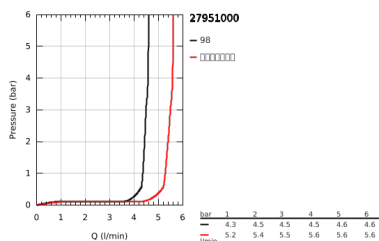

## 27 951 000 维达利斯塔特 100 手持花洒组合，2种喷洒模式

### 产品描述

- Colour: 镀铬
- 包含:
  - 维达利斯塔特 100 手持花洒 (27 946)
  - 维达利优尼斯嵌墙式花洒托架,
  - 维达利天德花洒软管, 1750毫米1/2" x 1/2" (28 742)
- 高仪乐可节5.7升/小时流量限制器
- 高仪幻洒技术
- 高仪持久镀铬饰面
- 快速清洁技术, 防止水垢
- 内部水流导管, 使用寿命更长
- 防跌落硅胶保护环, 防止花洒掉落损坏, 同时保护家人安全
- suitable for screwing (including screws and dowels) or gluing (GROHE QuickGlue S1 41 246 000 sold separately)
- 承重: 不超过20千克
- 承重仅适用于静态 (或缓慢施加的) 负载
- 适用即时热水器
- 推荐最低水压 1.0 Bar
- 5 colour packaging with product window