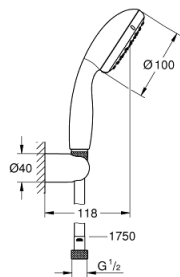

### 产品描述

- Colour: 镀铬
- 包含:
  - 维达利斯塔特 100 手持花洒 (27 946)
  - 维达利优尼斯嵌墙式花洒托架,
  - 维达利天德花洒软管, 1750毫米1/2" x 1/2" (28 742)
- 高仪乐可节5.7升/小时流量限制器
- 高仪幻洒技术
- 高仪持久镀铬饰面
- 快速清洁技术, 防止水垢
- 内部水流导管, 使用寿命更长
- 防跌落硅胶保护环, 防止花洒掉落损坏, 同时保护家人安全
- suitable for screwing (including screws and dowels) or gluing (GROHE QuickGlue S1 41 246 000 sold separately)
- 承重: 不超过20千克
- 承重仅适用于静态 (或缓慢施加的) 负载
- 适用即时热水器
- 推荐最低水压 1.0 Bar
- 5 colour packaging with product window