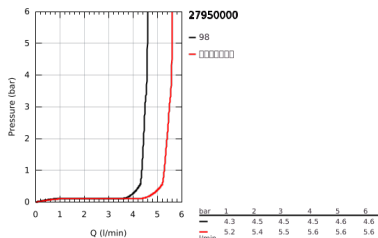

27 950 000 维达利斯塔特 100 手持花洒组合，2种喷洒模式

产品描述

- Colour: 镀铬
- 包含:
 - 维达利斯塔特 100 手持花洒 (27 946)
 - 维达利优尼斯嵌墙式花洒托架,
 - 维达利天德花洒软管, 1750毫米1/2" x 1/2" (28 742)
- 高仪乐可节5.7升/小时流量限制器
- 高仪幻洒技术
- 高仪持久镀铬饰面
- 快速清洁技术, 防止水垢
- 内部水流导管, 使用寿命更长
- 防跌落硅胶保护环, 防止花洒掉落损坏, 同时保护家人安全
- suitable for screwing (including screws and dowels) or gluing (GROHE QuickGlue S1 41 246 000 sold separately)
- 承重: 不超过20千克
- 承重仅适用于静态 (或缓慢施加的) 负载
- 适用即时热水器
- 推荐最低水压 1.0 Bar
- 彩盒包装

27 950 000 维达利斯塔特 100 手持花洒组合, 2种喷洒模式

备件, 三月 2012 – now

1: 滤网 (Spare part-nr. 0700200M)