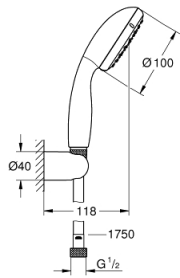

27 950 000 维达利斯塔特 100 手持花洒组合，2种喷洒模式

产品描述

- Colour: 镀铬
- 包含:
 - 维达利斯塔特 100 手持花洒 (27 946)
 - 维达利优尼斯嵌墙式花洒托架,
 - 维达利天德花洒软管, 1750毫米1/2" x 1/2" (28 742)
- 高仪乐可节5.7升/小时流量限制器
- 高仪幻洒技术
- 高仪持久镀铬饰面
- 快速清洁技术, 防止水垢
- 内部水流导管, 使用寿命更长
- 防跌落硅胶保护环, 防止花洒掉落损坏, 同时保护家人安全
- suitable for screwing (including screws and dowels) or gluing (GROHE QuickGlue S1 41 246 000 sold separately)
- 承重: 不超过20千克
- 承重仅适用于静态 (或缓慢施加的) 负载
- 适用即时热水器
- 推荐最低水压 1.0 Bar
- 彩盒包装