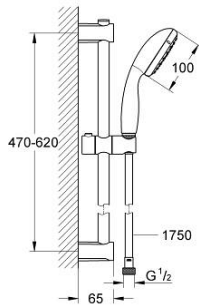

27 949 000 维达利斯达特 100 二式花洒组合

产品描述

- Colour: 镀铬
- 包含:
 - 维达利斯达手持花洒 (27 947 000)
 - 维达利通用600 毫米花洒杆(27 724)
 - 维达利天德1750 毫米花洒软管(28 742 000)
- 高仪乐可节5.7升/小时流量限制器
- 高仪幻洒技术
- 高仪持久镀铬饰面
- 高仪快可适, 使用现有开口即可快速安装
- 快速清洁技术, 防止水垢
- 内部水流导管, 使用寿命更长
- 防跌落硅胶保护环, 防止花洒掉落损坏, 同时保护家人安全
- suitable for screwing (including screws and dowels) or gluing (GROHE QuickGlue S2 41 245 000 sold separately)
- 承重力: 不超过20千克
- 承重力仅适用于静态 (或缓慢施加的) 负载
- 适用即时热水器
- 推荐最低水压 1.0 Bar
- 5 colour packaging with product window

27 949 000 维达利斯达特 100 二式花洒组合

备件, 三月 2012 – now

1: 花洒杆托架 (Spare part-nr. 48095000)

2: 滑块 (Spare part-nr. 12140000)

3: 花洒杆托架 (Spare part-nr. 48097000)

4: 滤网 (Spare part-nr. 0700200M)

5: 平衡板 (Spare part-nr. 48051000)*