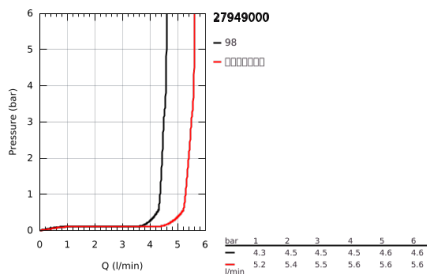

27 949 000 维达利斯达特 100 二式花洒组合

产品描述

- Colour: 镀铬
- 包含:
 - 维达利斯达手持花洒 (27 947 000)
 - 维达利通用600 毫米花洒杆(27 724)
 - 维达利天德1750 毫米花洒软管(28 742 000)
- 高仪乐可节5.7升/小时流量限制器
- 高仪幻洒技术
- 高仪持久镀铬饰面
- 高仪快可适, 使用现有开口即可快速安装
- 快速清洁技术, 防止水垢
- 内部水流导管, 使用寿命更长
- 防跌落硅胶保护环, 防止花洒掉落损坏, 同时保护家人安全
- suitable for screwing (including screws and dowels) or gluing (GROHE QuickGlue S2 41 245 000 sold separately)
- 承重力: 不超过20千克
- 承重力仅适用于静态 (或缓慢施加的) 负载
- 适用即时热水器
- 推荐最低水压 1.0 Bar
- 5 colour packaging with product window