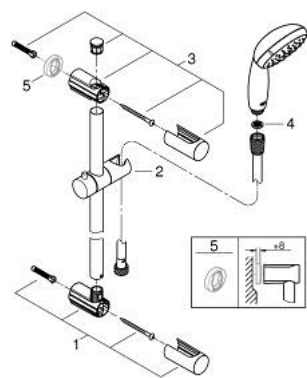

27 949 000 维达利斯达特 100 二式花洒组合

产品描述

- Colour: 镀铬
- 包含:
 - 维达利斯达手持花洒 (27 947 000)
 - 维达利通用600 毫米花洒杆(27 724)
 - 维达利天德1750 毫米花洒软管(28 742 000)
- 高仪乐可节5.7升/小时流量限制器
- 高仪幻洒技术
- 高仪持久镀铬饰面
- 高仪快可适, 使用现有开口即可快速安装
- 快速清洁技术, 防止水垢
- 内部水流导管, 使用寿命更长
- 防跌落硅胶保护环, 防止花洒掉落损坏, 同时保护家人安全
- suitable for screwing (including screws and dowels) or gluing (GROHE QuickGlue S2 41 245 000 sold separately)
- 承重力: 不超过20千克
- 承重力仅适用于静态 (或缓慢施加的) 负载
- 适用即时热水器
- 推荐最低水压 1.0 Bar
- 5 colour packaging with product window

27 949 000 维达利斯达特 100 二式花洒组合

备件, 三月 2012 – now

1: 花洒杆托架 (Spare part-nr. 48095000)

2: 滑块 (Spare part-nr. 12140000)

3: 花洒杆托架 (Spare part-nr. 48097000)

4: 滤网 (Spare part-nr. 0700200M)

5: 平衡板 (Spare part-nr. 48051000)*