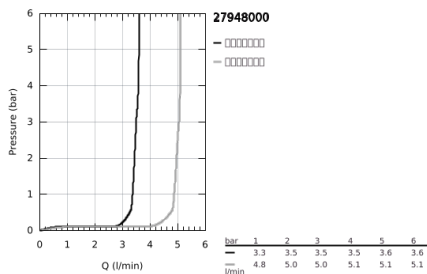

27 948 000 维达利斯达特 100 二式花洒组合

产品描述

- Colour: 镀铬
- 包含:
 - Vitalio Start 110 hand shower 2 sprays (27 946)
 - 维达利通用600 毫米花洒杆(27 724)
 - 维达利天德花洒软管, 1750毫米1/2" x 1/2" (28 742)
- 高仪乐可节5.7升/小时流量限制器
- 高仪幻洒技术
- 高仪持久镀铬饰面
- 高仪快可适 (上支架可调 用于转接到现有钻孔中)
- 快速清洁技术, 防止水垢
- 内部水流导管, 使用寿命更长
- 防跌落硅胶保护环, 防止花洒掉落损坏, 同时保护家人安全
- suitable for screwing (including screws and dowels) or gluing (GROHE QuickGlue S2 41 245 000 sold separately)
- 承重力仅适用于静态 (或缓慢施加的) 负载
- 承重力: 不超过20千克
- 适用即时热水器
- 推荐最低水压 1.0 Bar
- 彩盒包装