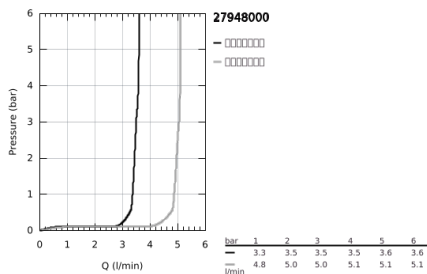

27 948 000 维达利斯塔特 100 二式花洒组合

产品描述

- Colour: 镀铬
- 包含:
 - Vitalio Start 110 hand shower 2 sprays (27 946)
 - 维达利通用600 毫米花洒杆(27 724)
 - 维达利天德花洒软管, 1750毫米1/2" x 1/2" (28 742)
- 高仪乐可节5.7升/小时流量限制器
- 高仪幻洒技术
- 高仪持久镀铬饰面
- 高仪快可适, 使用现有开口即可快速安装
- 快速清洁技术, 防止水垢
- 内部水流导管, 使用寿命更长
- 防跌落硅胶保护环, 防止花洒掉落损坏, 同时保护家人安全
- suitable for screwing (including screws and dowels) or gluing (GROHE QuickGlue S2 41 245 000 sold separately)
- 承重力仅适用于静态 (或缓慢施加的) 负载
- 承重力: 不超过20千克
- 适用即时热水器
- 推荐最低水压 1.0 Bar
- 彩盒包装