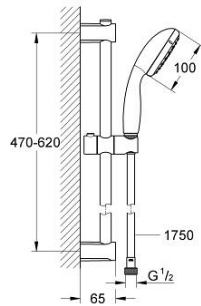

27 948 000 维达利斯塔特 100 二式花洒组合

产品描述

- Colour: 镀铬
- 包含:
 - Vitalio Start 110 hand shower 2 sprays (27 946)
 - 维达利通用600 毫米花洒杆(27 724)
 - 维达利天德花洒软管, 1750毫米1/2" x 1/2" (28 742)
- 高仪乐可节5.7升/小时流量限制器
- 高仪幻洒技术
- 高仪持久镀铬饰面
- 高仪快可适, 使用现有开口即可快速安装
- 快速清洁技术, 防止水垢
- 内部水流导管, 使用寿命更长
- 防跌落硅胶保护环, 防止花洒掉落损坏, 同时保护家人安全
- suitable for screwing (including screws and dowels) or gluing (GROHE QuickGlue S2 41 245 000 sold separately)
- 承重力仅适用于静态 (或缓慢施加的) 负载
- 承重力: 不超过20千克
- 适用即时热水器
- 推荐最低水压 1.0 Bar
- 彩盒包装

27 948 000 维达利斯达特 100 二式花洒组合

备件, 三月 2012 – now

1: 花洒杆托架 (Spare part-nr. 48095000)

2: 滑块 (Spare part-nr. 12140000)

3: 花洒杆托架 (Spare part-nr. 48097000)

4: 滤网 (Spare part-nr. 0700200M)

5: 平衡板 (Spare part-nr. 48051000)*