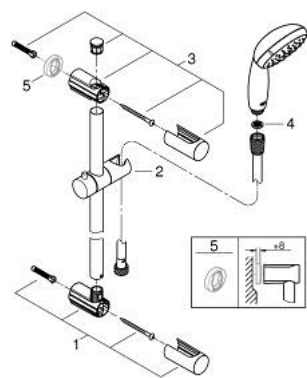

27 948 000 维达利斯塔特 100 二式花洒组合

产品描述

- Colour: 镀铬
- 包含:
 - Vitalio Start 110 hand shower 2 sprays (27 946)
 - 维达利通用600 毫米花洒杆(27 724)
 - 维达利天德花洒软管, 1750毫米1/2" x 1/2" (28 742)
- 高仪乐可节5.7升/小时流量限制器
- 高仪幻洒技术
- 高仪持久镀铬饰面
- 高仪快可适, 使用现有开口即可快速安装
- 快速清洁技术, 防止水垢
- 内部水流导管, 使用寿命更长
- 防跌落硅胶保护环, 防止花洒掉落损坏, 同时保护家人安全
- suitable for screwing (including screws and dowels) or gluing (GROHE QuickGlue S2 41 245 000 sold separately)
- 承重力仅适用于静态 (或缓慢施加的) 负载
- 承重力: 不超过20千克
- 适用即时热水器
- 推荐最低水压 1.0 Bar
- 彩盒包装

27 948 000 维达利斯达特 100 二式花洒组合

备件, 三月 2012 – now

1: 花洒杆托架 (Spare part-nr. 48095000)

2: 滑块 (Spare part-nr. 12140000)

3: 花洒杆托架 (Spare part-nr. 48097000)

4: 滤网 (Spare part-nr. 0700200M)

5: 平衡板 (Spare part-nr. 48051000)*