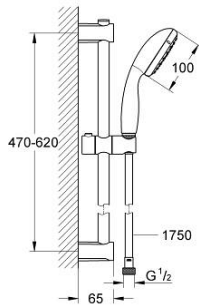

27 948 000 维达利斯达特 100 二式花洒组合

产品描述

- Colour: 镀铬
- 包含:
 - Vitalio Start 110 hand shower 2 sprays (27 946)
 - 维达利通用600 毫米花洒杆(27 724)
 - 维达利天德花洒软管, 1750毫米1/2" x 1/2" (28 742)
- 高仪乐可节5.7升/小时流量限制器
- 高仪幻洒技术
- 高仪持久镀铬饰面
- 高仪快可适 (上支架可调 用于转接到现有钻孔中)
- 快速清洁技术, 防止水垢
- 内部水流导管, 使用寿命更长
- 防跌落硅胶保护环, 防止花洒掉落损坏, 同时保护家人安全
- suitable for screwing (including screws and dowels) or gluing (GROHE QuickGlue S2 41 245 000 sold separately)
- 承重力仅适用于静态 (或缓慢施加的) 负载
- 承重力: 不超过20千克
- 适用即时热水器
- 推荐最低水压 1.0 Bar
- 彩盒包装