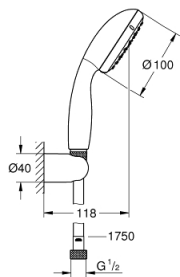

27 945 000 维达利斯塔特 100 手持花洒组合

产品描述

- Colour: 镀铬
- 包含:
 - hand shower Vitalio Start 100 (27 940)
 - 维达利优尼斯嵌墙式花洒托架,
 - 维达利天德花洒软管, 1750毫米1/2" x 1/2" (28 742)
- 高仪乐可节5.7升/小时流量限制器
- 高仪幻洒技术
- 高仪持久镀铬饰面
- 快速清洁技术, 防止水垢
- 内部水流导管, 使用寿命更长
- 防跌落硅胶保护环, 防止花洒掉落损坏, 同时保护家人安全
- suitable for screwing (including screws and dowels) or gluing (GROHE QuickGlue S1 41 246 000 sold separately)
- 承重: 不超过20千克
- 承重仅适用于静态 (或缓慢施加的) 负载
- 适用即时热水器
- 推荐最低水压 1.0 Bar
- 5 colour packaging with product window