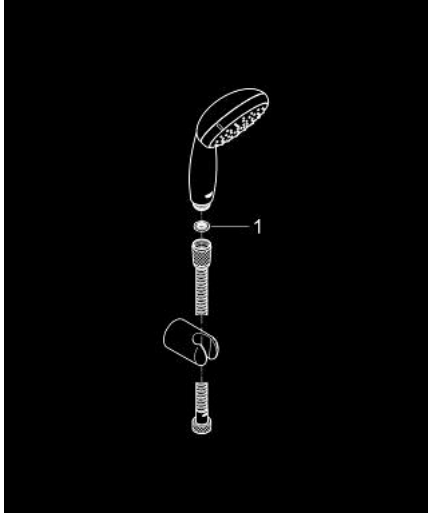

27 945 000 维达利斯塔特 100 手持花洒组合

产品描述

- Colour: 镀铬
- 包含:
 - hand shower Vitalio Start 100 (27 940)
 - 维达利优尼斯嵌墙式花洒托架,
 - 维达利天德花洒软管, 1750毫米1/2" x 1/2" (28 742)
- 高仪乐可节5.7升/小时流量限制器
- 高仪幻洒技术
- 高仪持久镀铬饰面
- 快速清洁技术, 防止水垢
- 内部水流导管, 使用寿命更长
- 防跌落硅胶保护环, 防止花洒掉落损坏, 同时保护家人安全
- suitable for screwing (including screws and dowels) or gluing (GROHE QuickGlue S1 41 246 000 sold separately)
- 承重: 不超过20千克
- 承重仅适用于静态 (或缓慢施加的) 负载
- 适用即时热水器
- 推荐最低水压 1.0 Bar
- 5 colour packaging with product window

Pure Freude
an Wasser

27 945 000 维达利斯达特 100 手持花洒组合

备件, 四月 2012 – now

1: 滤网 (Spare part-nr. 0700200M)