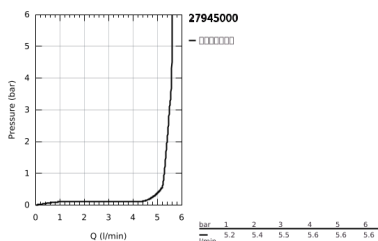

27 945 000 维达利斯塔特 100 手持花洒组合

产品描述

- Colour: 镀铬
- 包含:
 - hand shower Vitalio Start 100 (27 940)
 - 维达利优尼斯嵌墙式花洒托架,
 - 维达利天德花洒软管, 1750毫米1/2" x 1/2" (28 742)
- 高仪乐可节5.7升/小时流量限制器
- 高仪幻洒技术
- 高仪持久镀铬饰面
- 快速清洁技术, 防止水垢
- 内部水流导管, 使用寿命更长
- 防跌落硅胶保护环, 防止花洒掉落损坏, 同时保护家人安全
- suitable for screwing (including screws and dowels) or gluing (GROHE QuickGlue S1 41 246 000 sold separately)
- 承重: 不超过20千克
- 承重仅适用于静态 (或缓慢施加的) 负载
- 适用即时热水器
- 推荐最低水压 1.0 Bar
- 5 colour packaging with product window

Pure Freude
an Wasser

27 945 000 维达利斯达特 100 手持花洒组合

备件, 四月 2012 – now

1: 滤网 (Spare part-nr. 0700200M)