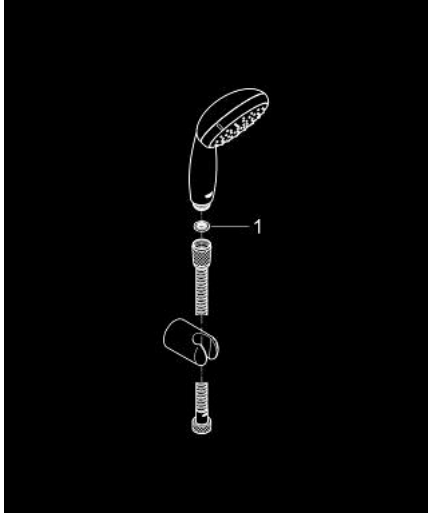

## 27 944 000 维达利斯塔特 100 手持花洒组合

### 产品描述

- Colour: 镀铬
- 包含:
  - hand shower Vitalio Start 100 (27 940)
  - 维达利优尼斯嵌墙式花洒托架,
  - 维达利天德花洒软管, 1750毫米1/2" x 1/2" (28 742)
- 高仪乐可节5.7升/小时流量限制器
- 高仪幻洒技术
- 高仪持久镀铬饰面
- 快速清洁技术, 防止水垢
- 内部水流导管, 使用寿命更长
- 防跌落硅胶保护环, 防止花洒掉落损坏, 同时保护家人安全
- suitable for screwing (including screws and dowels) or gluing (GROHE QuickGlue S1 41 246 000 sold separately)
- 承重: 不超过20千克
- 承重仅适用于静态 (或缓慢施加的) 负载
- 适用即时热水器
- 推荐最低水压 1.0 Bar

## 27 944 000 维达利斯达特 100 手持花洒组合

备件, 四月 2012 – now

1: 滤网 (Spare part-nr. 0700200M)