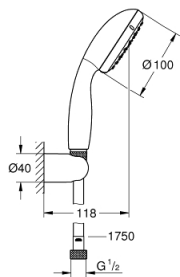

### 产品描述

- Colour: 镀铬
- 包含:
  - hand shower Vitalio Start 100 (27 940)
  - 维达利优尼斯嵌墙式花洒托架,
  - 维达利天德花洒软管, 1750毫米1/2" x 1/2" (28 742)
- 高仪乐可节5.7升/小时流量限制器
- 高仪幻洒技术
- 高仪持久镀铬饰面
- 快速清洁技术, 防止水垢
- 内部水流导管, 使用寿命更长
- 防跌落硅胶保护环, 防止花洒掉落损坏, 同时保护家人安全
- suitable for screwing (including screws and dowels) or gluing (GROHE QuickGlue S1 41 246 000 sold separately)
- 承重: 不超过20千克
- 承重仅适用于静态 (或缓慢施加的) 负载
- 适用即时热水器
- 推荐最低水压 1.0 Bar