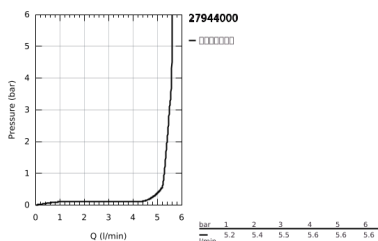

### 产品描述

- Colour: 镀铬
- 包含:
  - hand shower Vitalio Start 100 (27 940)
  - 维达利优尼斯嵌墙式花洒托架,
  - 维达利天德花洒软管, 1750毫米1/2" x 1/2" (28 742)
- 高仪乐可节5.7升/小时流量限制器
- 高仪幻洒技术
- 高仪持久镀铬饰面
- 快速清洁技术, 防止水垢
- 内部水流导管, 使用寿命更长
- 防跌落硅胶保护环, 防止花洒掉落损坏, 同时保护家人安全
- suitable for screwing (including screws and dowels) or gluing (GROHE QuickGlue S1 41 246 000 sold separately)
- 承重: 不超过20千克
- 承重仅适用于静态 (或缓慢施加的) 负载
- 适用即时热水器
- 推荐最低水压 1.0 Bar