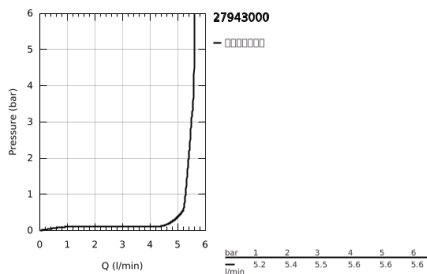

27 943 000 维达利斯塔特 100 花洒杆组合，1种喷洒模式

产品描述

- Colour: 镀铬
- 包含:
 - 维达利斯塔手持花洒 (27 941 000)
 - 维达利通用600 毫米花洒杆(27 724)
 - 维达利天德1750 毫米花洒软管(28 742 000)
- 高仪乐可节5.7升/小时流量限制器
- 高仪幻洒技术
- 高仪持久镀铬饰面
- 高仪快可适，使用现有开口即可快速安装
- 快速清洁技术，防止水垢
- 内部水流导管，使用寿命更长
- 防跌落硅胶保护环，防止花洒掉落损坏，同时保护家人安全
- suitable for screwing (including screws and dowels) or gluing (GROHE QuickGlue S2 41 245 000 sold separately)
- 承重力: 不超过20千克
- 承重力仅适用于静态 (或缓慢施加的) 负载
- 适用即时热水器
- 推荐最低水压 1.0 Bar
- 5 colour packaging with product window