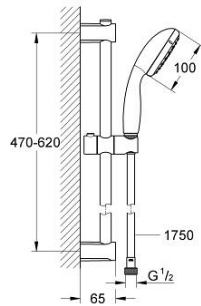

27 943 000 维达利斯塔特 100 花洒杆组合，1种喷洒模式

产品描述

- Colour: 镀铬
- 包含:
 - 维达利斯塔手持花洒 (27 941 000)
 - 维达利通用600 毫米花洒杆(27 724)
 - 维达利天德1750 毫米花洒软管(28 742 000)
- 高仪乐可节5.7升/小时流量限制器
- 高仪幻洒技术
- 高仪持久镀铬饰面
- 高仪快可适，使用现有开口即可快速安装
- 快速清洁技术，防止水垢
- 内部水流导管，使用寿命更长
- 防跌落硅胶保护环，防止花洒掉落损坏，同时保护家人安全
- suitable for screwing (including screws and dowels) or gluing (GROHE QuickGlue S2 41 245 000 sold separately)
- 承重力: 不超过20千克
- 承重力仅适用于静态 (或缓慢施加的) 负载
- 适用即时热水器
- 推荐最低水压 1.0 Bar
- 5 colour packaging with product window

27 943 000 维达利斯塔特 100 花洒杆组合, 1种喷洒模式

备件, 四月 2012 – now

1: 花洒杆托架 (Spare part-nr. 48095000)

2: 滑块 (Spare part-nr. 12140000)

3: 花洒杆托架 (Spare part-nr. 48097000)

4: 滤网 (Spare part-nr. 0700200M)

5: 平衡板 (Spare part-nr. 48051000)*