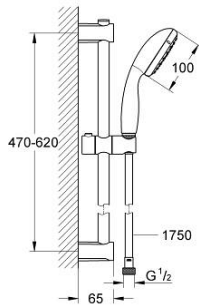

27 943 000 维达利斯达特 100 花洒杆组合，1种喷洒模式

产品描述

- Colour: 镀铬
- 包含:
 - 维达利斯达手持花洒 (27 941 000)
 - 维达利通用600 毫米花洒杆(27 724)
 - 维达利天德1750 毫米花洒软管(28 742 000)
- 高仪乐可节5.7升/小时流量限制器
- 高仪幻洒技术
- 高仪持久镀铬饰面
- 高仪快可适 (上支架可调 用于转接到现有钻孔中)
- 快速清洁技术, 防止水垢
- 内部水流导管, 使用寿命更长
- 防跌落硅胶保护环, 防止花洒掉落损坏, 同时保护家人安全
- suitable for screwing (including screws and dowels) or gluing (GROHE QuickGlue S2 41 245 000 sold separately)
- 承重力: 不超过20千克
- 承重力仅适用于静态 (或缓慢施加的) 负载
- 适用即时热水器
- 推荐最低水压 1.0 Bar
- 5 colour packaging with product window

27 943 000 维达利斯塔特 100 花洒杆组合, 1种喷洒模式

备件, 四月 2012 – now

1: 花洒杆托架 (Spare part-nr. 48095000)

2: 滑块 (Spare part-nr. 12140000)

3: 花洒杆托架 (Spare part-nr. 48097000)

4: 滤网 (Spare part-nr. 0700200M)

5: 平衡板 (Spare part-nr. 48051000)*