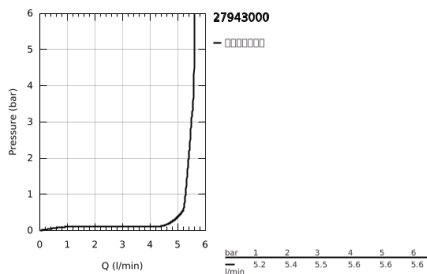

27 943 000 维达利斯达特 100 花洒杆组合，1种喷洒模式

产品描述

- Colour: 镀铬
- 包含:
 - 维达利斯达手持花洒 (27 941 000)
 - 维达利通用600 毫米花洒杆(27 724)
 - 维达利天德1750 毫米花洒软管(28 742 000)
- 高仪乐可节5.7升/小时流量限制器
- 高仪幻洒技术
- 高仪持久镀铬饰面
- 高仪快可适 (上支架可调 用于转接到现有钻孔中)
- 快速清洁技术, 防止水垢
- 内部水流导管, 使用寿命更长
- 防跌落硅胶保护环, 防止花洒掉落损坏, 同时保护家人安全
- suitable for screwing (including screws and dowels) or gluing (GROHE QuickGlue S2 41 245 000 sold separately)
- 承重力: 不超过20千克
- 承重力仅适用于静态 (或缓慢施加的) 负载
- 适用即时热水器
- 推荐最低水压 1.0 Bar
- 5 colour packaging with product window