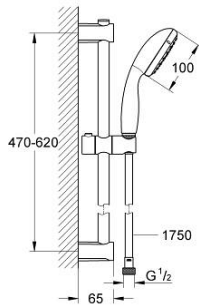

27 942 000 维达利斯达特 100 花洒杆组合，1种喷洒模式

产品描述

- Colour: 镀铬
- 包含:
 - 维达利斯达100单喷手持花洒 (27 940 000)
 - 维达利通用600 毫米花洒杆(27 724)
 - 维达利天德花洒软管, 1750毫米1/2" x 1/2" (28 742)
- 高仪乐可节5.7升/小时流量限制器
- 高仪幻洒技术
- 高仪持久镀铬饰面
- 高仪快可适, 使用现有开口即可快速安装
- 快速清洁技术, 防止水垢
- 内部水流导管, 使用寿命更长
- 防跌落硅胶保护环, 防止花洒掉落损坏, 同时保护家人安全
- 适用即时热水器
- 推荐最低水压 1.0 Bar
- suitable for screwing (including screws and dowels) or gluing (GROHE QuickGlue S2 41 245 000 sold separately)
- 承重力: 不超过20千克
- 承重力仅适用于静态 (或缓慢施加的) 负载
- 彩盒包装

27 942 000 维达利斯塔特 100 花洒杆组合, 1种喷洒模式

备件, 四月 2012 – now

1: 花洒杆托架 (Spare part-nr. 48095000)

2: 滑块 (Spare part-nr. 12140000)

3: 花洒杆托架 (Spare part-nr. 48097000)

4: 滤网 (Spare part-nr. 0700200M)

5: 平衡板 (Spare part-nr. 48051000)*