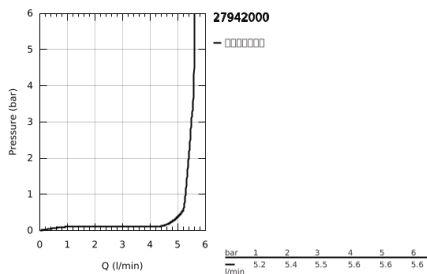

27 942 000 维达利斯达特 100 花洒杆组合，1种喷洒模式

产品描述

- Colour: 镀铬
- 包含:
 - 维达利斯达100单喷手持花洒 (27 940 000)
 - 维达利通用600 毫米花洒杆(27 724)
 - 维达利天德花洒软管, 1750毫米1/2" x 1/2" (28 742)
- 高仪乐可节5.7升/小时流量限制器
- 高仪幻洒技术
- 高仪持久镀铬饰面
- 高仪快可适, 使用现有开口即可快速安装
- 快速清洁技术, 防止水垢
- 内部水流导管, 使用寿命更长
- 防跌落硅胶保护环, 防止花洒掉落损坏, 同时保护家人安全
- 适用即时热水器
- 推荐最低水压 1.0 Bar
- suitable for screwing (including screws and dowels) or gluing (GROHE QuickGlue S2 41 245 000 sold separately)
- 承重力: 不超过20千克
- 承重力仅适用于静态 (或缓慢施加的) 负载
- 彩盒包装