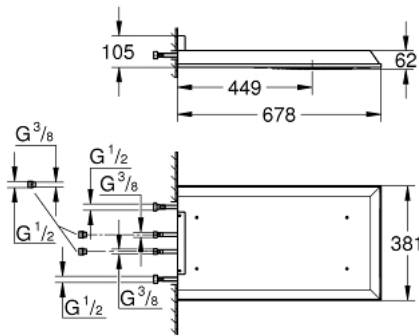

27 938 001 瑞雨F系列 头顶花洒，3种喷洒模式

产品描述

- Colour: 镀铬
- 雨淋式、动感按摩爪式、瀑布式和组合式
- 381 毫米 (宽) x 60 毫米 (高) x 677 毫米 (深)
- 金属材质
- 高仪幻洒技术
- 高仪持久镀铬饰面
- 高仪超大瀑布式 超宽瀑布式喷洒
- 快速清洁技术, 防止水垢
- 3巴水压时的单喷流量:
- 1 x 雨淋式300 毫米: 约为20 升/分钟
- 2 x 超大瀑布式: 1 x 瀑布式20 升, 2 x 瀑布式32 升/分钟
- 4 x 动感按摩爪式, 调节角度为 20°: 20 升/分钟
- 需要安装底盒(26 042 000) -需单独订购
- 头顶花洒有4个出水口控制

27 938 001 瑞雨F系列 头顶花洒, 3种喷洒模式

备件, 三月 2012 – now

1: 滤网 (Spare part-nr. 48007000)

2: 滤网 (Spare part-nr. 47135000)

3: Spray face (Spare part-nr. 48348000)