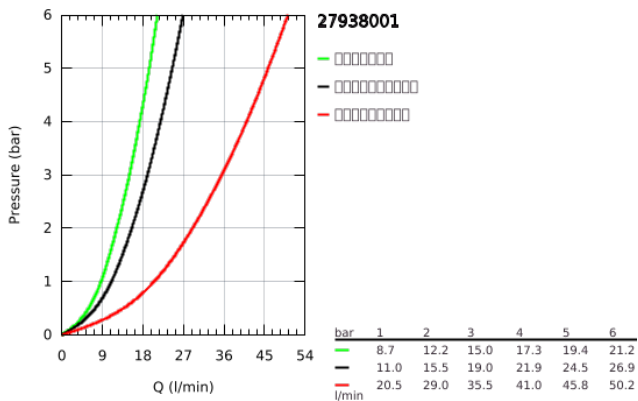

27 938 001 瑞雨F系列 头顶花洒，3种喷洒模式

产品描述

- Colour: 镀铬
- 雨淋式、动感按摩爪式、瀑布式和组合式
- 381 毫米 (宽) x 60 毫米 (高) x 677 毫米 (深)
- 金属材质
- 高仪幻洒技术
- 高仪持久镀铬饰面
- 高仪超大瀑布式 超宽瀑布式喷洒
- 快速清洁技术, 防止水垢
- 3巴水压时的单喷流量:
- 1 x 雨淋式300 毫米: 约为20 升/分钟
- 2 x 超大瀑布式: 1 x 瀑布式20 升, 2 x 瀑布式32 升/分钟
- 4 x 动感按摩爪式, 调节角度为 20°: 20 升/分钟
- 需要安装底盒(26 042 000) -需单独订购
- 头顶花洒有4个出水口控制