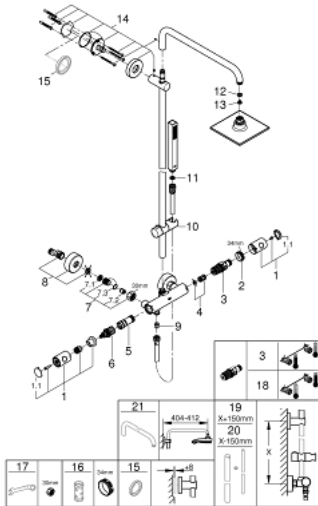

### 产品描述

- Colour: 镀铬
- 包含:
  - 花洒臂450毫米, 可水平转动
  - 明装恒温器带分水功能
- 可选:
  - 喷洒模式: 雨淋式
  - 奥菲利亚方 150 头顶花洒 (27 705 000)
  - 最大流量 (在3巴压力下): 8升/分钟
  - 旋转角度  $\pm 12^\circ$
  - 奥菲利亚方形手持花洒 (27 698)
  - maximum flow rate (at 3 bar): 12.5 l/min
  - 手持花洒高度可调节
  - 银色花洒软管1750毫米(28 388)
  - maximum flow rate system (at 3 bar): 12.5 l/min
  - 恒温热敏阀芯, 能瞬间达到设定的淋浴温度并保持水温恒定
  - 高仪乐可节技术减少耗水量
  - 38摄氏度安全锁定钮, 以防止儿童误将水温调高而烫伤
  - 高仪安全锁定钮Plus含43°C附加温度限制器
- 高仪幻洒技术
- 高仪持久镀铬饰面
- 快速清洁技术, 防止水垢
- 内部水流导管, 使用寿命更长
- 不打结设计, 防止软管缠绕打结
- 适用即时热水器
- 最低流量 5 升/分钟
- 升级选配件: 高仪易可得 置物架 (26 362), 单独销售

## 27 932 000 奥菲利亚系统 150 恒温淋浴系统

备件, 七月 2017 – now

- 1: 金属把手 (Spare part-nr. 47984000)
- 1.1: Cover cap (Spare part-nr. 6458500M)
- 2: 碗盆龙头<br type="\_moz" /> (Spare part-nr. 47743000)
- 3: 恒温阀芯,1/2"US<br type="\_moz" /> (Spare part-nr. 47439000)
- 4: 缓冲器 (Spare part-nr. 47398000)
- 5: 流量限制器 (Spare part-nr. 47751000)
- 6: 综合开关分水器 (Spare part-nr. 12433000)
- 7: 防回流阀 (Spare part-nr. 47189000)
- 7.1: 滤网 (Spare part-nr. 0726400M)
- 7.2: 防回流阀 (Spare part-nr. 08565000)
- 7.3: O型圈&#160;17 x 2 (Spare part-nr. 0305500M)
- 8: S弯 (Spare part-nr. 12662000)
- 9: 防回流阀 (Spare part-nr. 08565000)
- 10: 滑块 (Spare part-nr. 12140000)
- 11: 滤网 (Spare part-nr. 0700200M)
- 12: 连接垫圈 (Spare part-nr. 0138900M)
- 13: 滤网 (Spare part-nr. 0676800M)
- 14: 花洒杆托架 (Spare part-nr. 48279000)
- 15: 平衡板 (Spare part-nr. 27180000)\*
- 16: 套筒扳手 (Spare part-nr. 19332000)\*
- 17: Special spanner (Spare part-nr. 19377000)\*
- 18: GROHE TurboStat cartridge 1/2" (Spare part-nr. 47175000)\*
- 19: 淋浴杆 (Spare part-nr. 48053000)\*
- 20: 淋浴杆 (Spare part-nr. 48054000)\*
- 21: 花洒臂 (Spare part-nr. 14047000)\*