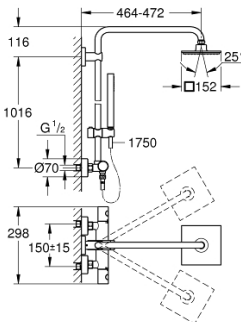

### 产品描述

- Colour: 镀铬
- 包含:
  - 花洒臂450毫米, 可水平转动
  - 明装恒温器带分水功能
- 可选:
  - 喷洒模式: 雨淋式
  - 奥菲利亚方 150 头顶花洒 (27 705 000)
  - 最大流量 (在3巴压力下): 8升/分钟
  - 旋转角度  $\pm 12^\circ$
  - 奥菲利亚方形手持花洒 (27 698)
  - maximum flow rate (at 3 bar): 12.5 l/min
  - 手持花洒高度可调节
  - 银色花洒软管1750毫米(28 388)
  - maximum flow rate system (at 3 bar): 12.5 l/min
  - 恒温热敏阀芯, 能瞬间达到设定的淋浴温度并保持水温恒定
  - 高仪乐可节技术减少耗水量
  - 38摄氏度安全锁定钮, 以防止儿童误将水温调高而烫伤
  - 高仪安全锁定钮Plus含43°C附加温度限制器
- 高仪幻洒技术
- 高仪持久镀铬饰面
- 快速清洁技术, 防止水垢
- 内部水流导管, 使用寿命更长
- 不打结设计, 防止软管缠绕打结
- 适用即时热水器
- 最低流量 5 升/分钟
- 升级选配件: 高仪易可得 置物架 (26 362), 单独销售

## 27 932 000 奥菲利亚系统 150 恒温淋浴系统

备件, 七月 2017 – now

- 1: 金属把手 (Spare part-nr. 47984000)
- 1.1: Cover cap (Spare part-nr. 6458500M)
- 2: 碗盆龙头<br type="\_moz" /> (Spare part-nr. 47743000)
- 3: 恒温阀芯,1/2"US<br type="\_moz" /> (Spare part-nr. 47439000)
- 4: 缓冲器 (Spare part-nr. 47398000)
- 5: 流量限制器 (Spare part-nr. 47751000)
- 6: 综合开关分水器 (Spare part-nr. 12433000)
- 7: 防回流阀 (Spare part-nr. 47189000)
- 7.1: 滤网 (Spare part-nr. 0726400M)
- 7.2: 防回流阀 (Spare part-nr. 08565000)
- 7.3: O型圈&#160;17 x 2 (Spare part-nr. 0305500M)
- 8: S弯 (Spare part-nr. 12662000)
- 9: 防回流阀 (Spare part-nr. 08565000)
- 10: 滑块 (Spare part-nr. 12140000)
- 11: 滤网 (Spare part-nr. 0700200M)
- 12: 连接垫圈 (Spare part-nr. 0138900M)
- 13: 滤网 (Spare part-nr. 0676800M)
- 14: 花洒杆托架 (Spare part-nr. 48279000)
- 15: 平衡板 (Spare part-nr. 27180000)\*
- 16: 套筒扳手 (Spare part-nr. 19332000)\*
- 17: Special spanner (Spare part-nr. 19377000)\*
- 18: GROHE TurboStat cartridge 1/2" (Spare part-nr. 47175000)\*
- 19: 淋浴杆 (Spare part-nr. 48053000)\*
- 20: 淋浴杆 (Spare part-nr. 48054000)\*
- 21: 花洒臂 (Spare part-nr. 14047000)\*