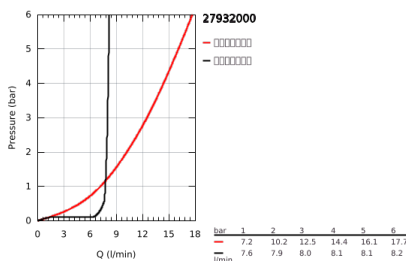

### 产品描述

- Colour: 镀铬
- 包含:
  - 花洒臂450毫米, 可水平转动
  - 明装恒温器带分水功能
- 可选:
  - 喷洒模式: 雨淋式
  - 奥菲利亚方 150 头顶花洒 (27 705 000)
  - 最大流量 (在3巴压力下): 8升/分钟
  - 旋转角度  $\pm 12^\circ$
  - 奥菲利亚方形手持花洒 (27 698)
  - maximum flow rate (at 3 bar): 12.5 l/min
  - 手持花洒高度可调节
  - 银色花洒软管1750毫米(28 388)
  - maximum flow rate system (at 3 bar): 12.5 l/min
  - 恒温热敏阀芯, 能瞬间达到设定的淋浴温度并保持水温恒定
  - 高仪乐可节技术减少耗水量
  - 38摄氏度安全锁定钮, 以防止儿童误将水温调高而烫伤
  - 高仪安全锁定钮Plus含43°C附加温度限制器
- 高仪幻洒技术
- 高仪持久镀铬饰面
- 快速清洁技术, 防止水垢
- 内部水流导管, 使用寿命更长
- 不打结设计, 防止软管缠绕打结
- 适用即时热水器
- 最低流量 5 升/分钟
- 升级选配件: 高仪易可得 置物架 (26 362), 单独销售