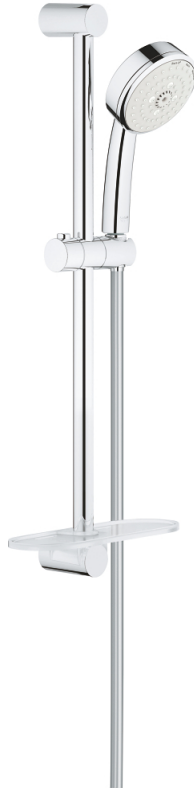

27 929 20C 新天瀑都市型100 三式花洒组合

产品描述

- Colour: 镀铬
- 包含:
- 手持花洒 (27 572)
- 600 毫米花洒杆(27 521)
- 花洒软管, 1750毫米1/2" x 1/2" (28 154)
- 高仪易触得置物架 (27 596 000)
- 高仪乐可节技术减少耗水量
- 高仪幻洒技术
- 高仪持久镀铬饰面
- 快速清洁技术, 防止水垢
- 内部水流导管, 使用寿命更长
- 适用即时热水器
- 推荐最低水压 1.0 Bar