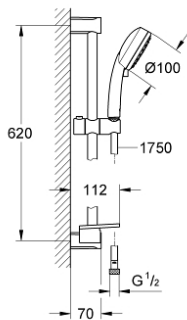

27 928 001 新天瀑都市型 二式花洒组合

产品描述

- Colour: 镀铬
- 包含:
 - 手持花洒 (27 571 001)
 - 600 毫米花洒杆(27 521)
 - 花洒软管, 1750毫米1/2" x 1/2" (28 154)
 - 高仪易触得置物架 (27 596 000)
- 高仪幻洒技术
- 高仪持久镀铬饰面
- 快速清洁技术, 防止水垢
- 内部水流导管, 使用寿命更长
- 适用即时热水器
- 推荐最低水压 1.0 Bar

27 928 001 新天瀑都市型 二式花洒组合

备件, 十二月 2012 – now

1: 花洒杆托架 (Spare part-nr. 48095000)

2: 滑块 (Spare part-nr. 12140000)

3: 皂碟

(Spare part-nr. 27596000)

4: 滤网 (Spare part-nr. 0700200M)

5: 平衡板 (Spare part-nr. 48051000)*