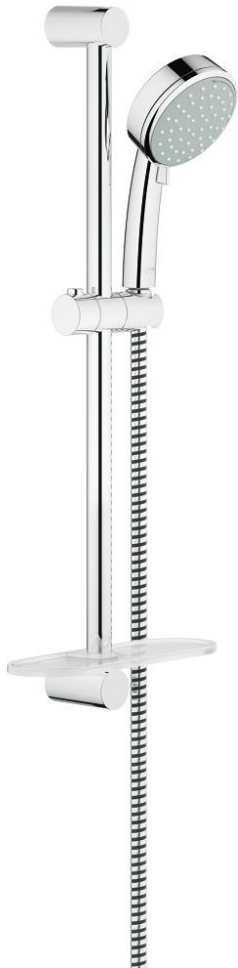

27 928 001 新天瀑都市型 二式花洒组合

产品描述

- Colour: 镀铬
- 包含:
 - 手持花洒 (27 571 001)
 - 600 毫米花洒杆(27 521)
 - 花洒软管, 1750毫米1/2" x 1/2" (28 154)
 - 高仪易触得置物架 (27 596 000)
- 高仪幻洒技术
- 高仪持久镀铬饰面
- 快速清洁技术, 防止水垢
- 内部水流导管, 使用寿命更长
- 适用即时热水器
- 推荐最低水压 1.0 Bar

27 928 001 新天瀑都市型 二式花洒组合

备件, 十二月 2012 – now

1: 花洒杆托架 (Spare part-nr. 48095000)

2: 滑块 (Spare part-nr. 12140000)

3: 皂碟

(Spare part-nr. 27596000)

4: 滤网 (Spare part-nr. 0700200M)

5: 平衡板 (Spare part-nr. 48051000)*