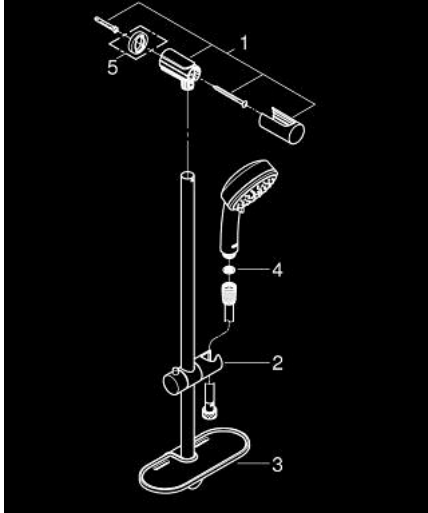

27 928 001 新天瀑都市型 二式花洒组合

产品描述

- Colour: 镀铬
- 包含:
 - 手持花洒 (27 571 001)
 - 600 毫米花洒杆(27 521)
 - 花洒软管, 1750毫米1/2" x 1/2" (28 154)
 - 高仪易触得置物架 (27 596 000)
- 高仪幻洒技术
- 高仪持久镀铬饰面
- 快速清洁技术, 防止水垢
- 内部水流导管, 使用寿命更长
- 适用即时热水器
- 推荐最低水压 1.0 Bar

27 928 001 新天瀑都市型 二式花洒组合

备件, 十二月 2012 – now

1: 花洒杆托架 (Spare part-nr. 48095000)

2: 滑块 (Spare part-nr. 12140000)

3: 皂碟

(Spare part-nr. 27596000)

4: 滤网 (Spare part-nr. 0700200M)

5: 平衡板 (Spare part-nr. 48051000)*