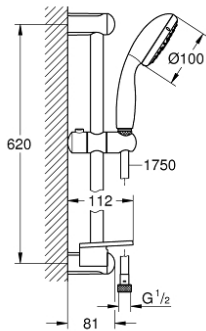

27 927 000 新天瀑 三式花洒组合

产品描述

- Colour: 镀铬
- 包含:
 - 手持花洒 (28 261 001)
 - 新天瀑通用600 毫米花洒杆(27 523)
 - 花洒软管, 1750毫米1/2" x 1/2" (28 154)
 - 高仪易触得置物架 (27 596 000)
- 高仪幻洒技术
- 高仪持久镀铬饰面
- 快速清洁技术, 防止水垢
- 内部水流导管, 使用寿命更长
- 防跌落硅胶保护环, 防止花洒掉落损坏, 同时保护家人安全
- 适用即时热水器
- 推荐最低水压 1.0 Bar

27 927 000 新天瀑 三式花洒组合

备件, 十二月 2011 – now

1: 花洒杆托架 (Spare part-nr. 48098000)

2: 滑块 (Spare part-nr. 48099000)

3: 滤网 (Spare part-nr. 0700200M)

4: 皂碟

(Spare part-nr. 27596000)

5: 平衡板 (Spare part-nr. 48051000)*