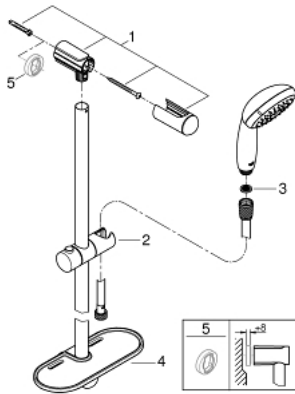

27 927 000 新天瀑 三式花洒组合

产品描述

- Colour: 镀铬
- 包含:
 - 手持花洒 (28 261 001)
 - 新天瀑通用600 毫米花洒杆(27 523)
 - 花洒软管, 1750毫米1/2" x 1/2" (28 154)
 - 高仪易触得置物架 (27 596 000)
- 高仪幻洒技术
- 高仪持久镀铬饰面
- 快速清洁技术, 防止水垢
- 内部水流导管, 使用寿命更长
- 防跌落硅胶保护环, 防止花洒掉落损坏, 同时保护家人安全
- 适用即时热水器
- 推荐最低水压 1.0 Bar

27 927 000 新天瀑 三式花洒组合

备件, 十二月 2011 – now

1: 花洒杆托架 (Spare part-nr. 48098000)

2: 滑块 (Spare part-nr. 48099000)

3: 滤网 (Spare part-nr. 0700200M)

4: 皂碟

(Spare part-nr. 27596000)

5: 平衡板 (Spare part-nr. 48051000)*