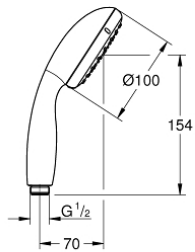

27 923 001 新天瀑 手持花洒

产品描述

- Colour: 镀铬
- 喷洒模式: 雨淋式
- 高仪乐可节技术减少耗水量
- 高仪幻洒技术
- 高仪持久镀铬饰面
- 快速清洁技术, 防止水垢
- 内部水流导管, 使用寿命更长
- 防跌落硅胶保护环, 防止花洒掉落损坏, 同时保护家人安全
- 通用装配系统, 适用于所有标准花洒软管
- 适用即时热水器
- 推荐最低水压 1.0 Bar

Pure Freude
an Wasser

27 923 001 新天瀑 手持花洒

备件, 三月 2017 – now

1: 滤网 (Spare part-nr. 0700200M)