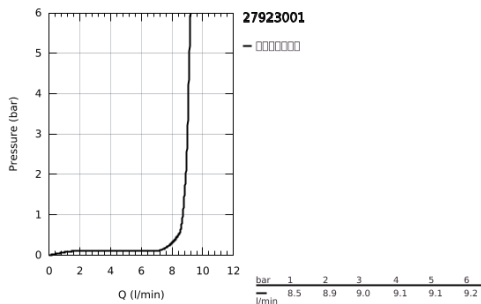

27 923 001 新天瀑 手持花洒

产品描述

- Colour: 镀铬
- 喷洒模式: 雨淋式
- 高仪乐可节技术减少耗水量
- 高仪幻洒技术
- 高仪持久镀铬饰面
- 快速清洁技术, 防止水垢
- 内部水流导管, 使用寿命更长
- 防跌落硅胶保护环, 防止花洒掉落损坏, 同时保护家人安全
- 通用装配系统, 适用于所有标准花洒软管
- 适用即时热水器
- 推荐最低水压 1.0 Bar

Pure Freude
an Wasser

27 923 001 新天瀑 手持花洒

备件, 三月 2017 – now

1: 滤网 (Spare part-nr. 0700200M)