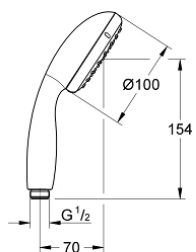

27 923 000 新天瀑 手持花洒

产品描述

- Colour: 镀铬
- 喷洒模式: 雨淋式
- 高仪乐可节技术减少耗水量
- 高仪幻洒技术
- 高仪持久镀铬饰面
- 快速清洁技术, 防止水垢
- 内部水流导管, 使用寿命更长
- 防跌落硅胶保护环, 防止花洒掉落损坏, 同时保护家人安全
- 通用装配系统, 适用于所有标准花洒软管
- 适用即时热水器
- 推荐最低水压 1.0 Bar

Pure Freude
an Wasser

27 923 000 新天瀑 手持花洒

备件, 十二月 2011 - now

1: 滤网 (Spare part-nr. 0700200M)