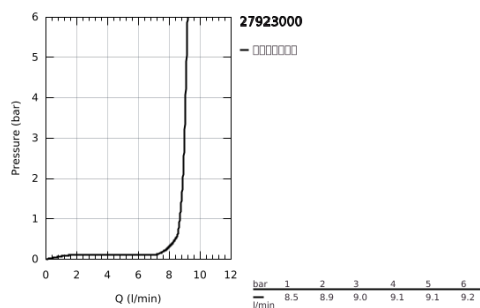

27 923 000 新天瀑 手持花洒

产品描述

- Colour: 镀铬
- 喷洒模式: 雨淋式
- 高仪乐可节技术减少耗水量
- 高仪幻洒技术
- 高仪持久镀铬饰面
- 快速清洁技术, 防止水垢
- 内部水流导管, 使用寿命更长
- 防跌落硅胶保护环, 防止花洒掉落损坏, 同时保护家人安全
- 通用装配系统, 适用于所有标准花洒软管
- 适用即时热水器
- 推荐最低水压 1.0 Bar

Pure Freude
an Wasser

27 923 000 新天瀑 手持花洒

备件, 十二月 2011 - now

1: 滤网 (Spare part-nr. 0700200M)