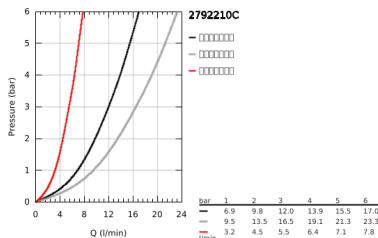

27 922 10C 新天瀑都市型210 恒温淋浴系统

产品描述

- Colour: 镀铬
- 包含:
- 花洒臂390毫米, 可水平转动
- 明装恒温器带分水功能
- 新天瀑210头顶花洒 (26 408)
- 喷洒模式: 雨淋式
- maximum flow rate (at 3 bar): 16.5 l/min
- 带球形接头
- 头顶花洒可调节角度 $\pm 15^\circ$
- 新天瀑都市型100手持花洒 (27 571)
- 雨淋式、喷射式
- maximum flow rate (at 3 bar): 12 l/min
- 手持花洒高度可调节
- 花洒软管, 1750毫米1/2" x 1/2" (28 410)
- 恒温热敏阀芯, 能瞬间达到设定的淋浴温度并保持水温恒定
- 38摄氏度安全锁定钮, 以防止儿童误将水温调高而烫伤
- 高仪幻洒技术
- 高仪持久镀铬饰面
- 快速清洁技术, 防止水垢
- 内部水流导管, 使用寿命更长
- 不打结设计, 防止软管缠绕打结
- maximum flow rate (at 3 bar): 16.5 l/min
- 最低流量 5 升/分钟
- 升级选配件: 高仪易可得 置物架 (26 362), 单独销售