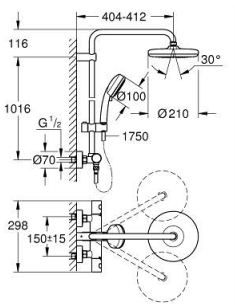

27 922 10C 新天瀑都市型210 恒温淋浴系统

产品描述

- Colour: 镀铬
- 包含:
- 花洒臂390毫米, 可水平转动
- 明装恒温器带分水功能
- 新天瀑210头顶花洒 (26 408)
- 喷洒模式: 雨淋式
- maximum flow rate (at 3 bar): 16.5 l/min
- 带球形接头
- 头顶花洒可调节角度 $\pm 15^\circ$
- 新天瀑都市型100手持花洒 (27 571)
- 雨淋式、喷射式
- maximum flow rate (at 3 bar): 12 l/min
- 手持花洒高度可调节
- 花洒软管, 1750毫米1/2" x 1/2" (28 410)
- 恒温热敏阀芯, 能瞬间达到设定的淋浴温度并保持水温恒定
- 38摄氏度安全锁定钮, 以防止儿童误将水温调高而烫伤
- 高仪幻洒技术
- 高仪持久镀铬饰面
- 快速清洁技术, 防止水垢
- 内部水流导管, 使用寿命更长
- 不打结设计, 防止软管缠绕打结
- maximum flow rate (at 3 bar): 16.5 l/min
- 最低流量 5 升/分钟
- 升级选配件: 高仪易可得 置物架 (26 362), 单独销售