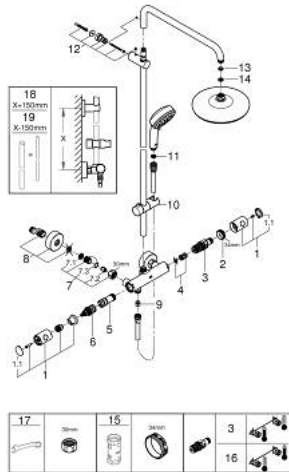

### 产品描述

- Colour: 镀铬
- 包含:
  - 花洒臂390毫米, 可水平转动
  - 明装恒温器带分水功能
- 可选:
  - 新天瀑210头顶花洒 (26 408)
  - 喷洒模式: 雨淋式
  - maximum flow rate (at 3 bar): 19 l/min
  - 带球形接头
  - 头顶花洒可调节角度  $\pm 15^\circ$
  - 新天瀑都市型100手持花洒 (27 571)
  - 雨淋式、喷射式
  - maximum flow rate (at 3 bar): 14 l/min
  - 手持花洒高度可调节
  - 花洒软管, 1750毫米1/2" x 1/2" (28 410)
  - 恒温热敏阀芯, 能瞬间达到设定的淋浴温度并保持水温恒定
  - 38摄氏度安全锁定钮, 以防止儿童误将水温调高而烫伤
  - 高仪安全锁定钮Plus含43°; C附加温度限制器
- 高仪幻洒技术
- 高仪持久镀铬饰面
- 快速清洁技术, 防止水垢
- 内部水流导管, 使用寿命更长
- 不打结设计, 防止软管缠绕打结
- 适用即时热水器
- maximum flow rate (at 3 bar): 19 l/min
- 最低流量 5 升/分钟
- 升级选配件: 高仪易可得 置物架 (26 362), 单独销售

## 27 922 001 新天瀑都市型210 恒温淋浴系统

备件, 四月 2018 – now

- 1: 金属把手 (Spare part-nr. 47984000)
- 1.1: Cover cap (Spare part-nr. 6458500M)
- 2: 碗盆龙头 (Spare part-nr. 47743000)
- 3: 恒温阀芯, 1/2" US (Spare part-nr. 47439000)
- 4: 缓冲器 (Spare part-nr. 47398000)
- 5: 流量限制器 (Spare part-nr. 47751000)
- 6: 综合开关分水器 (Spare part-nr. 12433000)
- 7: 防回流阀 (Spare part-nr. 47189000)
- 7.1: 滤网 (Spare part-nr. 0726400M)
- 7.2: 防回流阀 (Spare part-nr. 08565000)
- 7.3: O型圈 &#160; 17 x 2 (Spare part-nr. 0305500M)
- 8: S弯 (Spare part-nr. 12662000)
- 9: 防回流阀 (Spare part-nr. 08565000)
- 10: 滑块 (Spare part-nr. 12140000)
- 11: 滤网 (Spare part-nr. 0700200M)
- 12: 花洒杆托架 (Spare part-nr. 48423000)
- 13: 连接垫圈 (Spare part-nr. 0138900M)
- 14: 滤网 (Spare part-nr. 48007000)
- 15: 套筒扳手 (Spare part-nr. 19332000)\*
- 16: GROHE TurboStat cartridge 1/2" (Spare part-nr. 47175000)\*
- 17: Special spanner (Spare part-nr. 19377000)\*
- 18: 淋浴杆 (Spare part-nr. 48053000)\*
- 19: 淋浴杆 (Spare part-nr. 48054000)\*