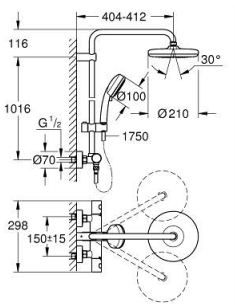

### 产品描述

- Colour: 镀铬
- 包含:
  - 花洒臂390毫米, 可水平转动
  - 明装恒温器带分水功能
- 可选:
  - 新天瀑210头顶花洒 (26 408)
  - 喷洒模式: 雨淋式
  - maximum flow rate (at 3 bar): 19 l/min
  - 带球形接头
  - 头顶花洒可调节角度  $\pm 15^\circ$
  - 新天瀑都市型100手持花洒 (27 571)
  - 雨淋式、喷射式
  - maximum flow rate (at 3 bar): 14 l/min
  - 手持花洒高度可调节
  - 花洒软管, 1750毫米1/2" x 1/2" (28 410)
  - 恒温热敏阀芯, 能瞬间达到设定的淋浴温度并保持水温恒定
  - 38摄氏度安全锁定钮, 以防止儿童误将水温调高而烫伤
  - 高仪安全锁定钮Plus含43°; C附加温度限制器
- 高仪幻洒技术
- 高仪持久镀铬饰面
- 快速清洁技术, 防止水垢
- 内部水流导管, 使用寿命更长
- 不打结设计, 防止软管缠绕打结
- 适用即时热水器
- maximum flow rate (at 3 bar): 19 l/min
- 最低流量 5 升/分钟
- 升级选配件: 高仪易可得 置物架 (26 362), 单独销售

## 27 922 001 新天瀑都市型210 恒温淋浴系统

备件, 四月 2018 – now

- 1: 金属把手 (Spare part-nr. 47984000)
- 1.1: Cover cap (Spare part-nr. 6458500M)
- 2: 碗盆龙头 (Spare part-nr. 47743000)
- 3: 恒温阀芯, 1/2" US (Spare part-nr. 47439000)
- 4: 缓冲器 (Spare part-nr. 47398000)
- 5: 流量限制器 (Spare part-nr. 47751000)
- 6: 综合开关分水器 (Spare part-nr. 12433000)
- 7: 防回流阀 (Spare part-nr. 47189000)
- 7.1: 滤网 (Spare part-nr. 0726400M)
- 7.2: 防回流阀 (Spare part-nr. 08565000)
- 7.3: O型圈 &#160; 17 x 2 (Spare part-nr. 0305500M)
- 8: S弯 (Spare part-nr. 12662000)
- 9: 防回流阀 (Spare part-nr. 08565000)
- 10: 滑块 (Spare part-nr. 12140000)
- 11: 滤网 (Spare part-nr. 0700200M)
- 12: 花洒杆托架 (Spare part-nr. 48423000)
- 13: 连接垫圈 (Spare part-nr. 0138900M)
- 14: 滤网 (Spare part-nr. 48007000)
- 15: 套筒扳手 (Spare part-nr. 19332000)\*
- 16: GROHE TurboStat cartridge 1/2" (Spare part-nr. 47175000)\*
- 17: Special spanner (Spare part-nr. 19377000)\*
- 18: 淋浴杆 (Spare part-nr. 48053000)\*
- 19: 淋浴杆 (Spare part-nr. 48054000)\*