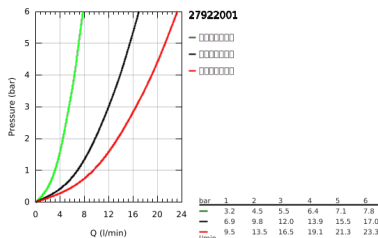

### 产品描述

- Colour: 镀铬
- 包含:
  - 花洒臂390毫米, 可水平转动
  - 明装恒温器带分水功能
- 可选:
  - 新天瀑210头顶花洒 (26 408)
  - 喷洒模式: 雨淋式
  - maximum flow rate (at 3 bar): 19 l/min
  - 带球形接头
  - 头顶花洒可调节角度  $\pm 15^\circ$
  - 新天瀑都市型100手持花洒 (27 571)
  - 雨淋式、喷射式
  - maximum flow rate (at 3 bar): 14 l/min
  - 手持花洒高度可调节
  - 花洒软管, 1750毫米1/2" x 1/2" (28 410)
  - 恒温热敏阀芯, 能瞬间达到设定的淋浴温度并保持水温恒定
  - 38摄氏度安全锁定钮, 以防止儿童误将水温调高而烫伤
  - 高仪安全锁定钮Plus含43°; C附加温度限制器
- 高仪幻洒技术
- 高仪持久镀铬饰面
- 快速清洁技术, 防止水垢
- 内部水流导管, 使用寿命更长
- 不打结设计, 防止软管缠绕打结
- 适用即时热水器
- maximum flow rate (at 3 bar): 19 l/min
- 最低流量 5 升/分钟
- 升级选配件: 高仪易可得 置物架 (26 362), 单独销售