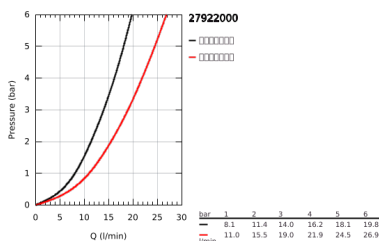

### 产品描述

- Colour: 镀铬
- 包含:
- 花洒臂390毫米, 可水平转动
- 明装恒温器带分水功能
- 可选:
- 头顶花洒, 1种喷洒模式 (28 232 000)
- 喷洒模式: 雨淋式
- maximum flow rate (at 3 bar): 19 l/min
- 带球形接头
- 头顶花洒可调节角度  $\pm 15^\circ$
- 新天瀑都市型100手持花洒 (27 571)
- 雨淋式、喷射式
- maximum flow rate (at 3 bar): 14 l/min
- 手持花洒高度可调节
- 银色花洒软管1750毫米(28 388)
- 恒温热敏阀芯, 能瞬间达到设定的淋浴温度并保持水温恒定
- 38摄氏度安全锁定钮, 以防止儿童误将水温调高而烫伤
- 高仪安全锁定钮Plus含 $43^\circ$ ; C附加温度限制器
- 高仪幻洒技术
- 高仪持久镀铬饰面
- 快速清洁技术, 防止水垢
- 内部水流导管, 使用寿命更长
- 不打结设计, 防止软管缠绕打结
- 适用即时热水器
- maximum flow rate (at 3 bar): 19 l/min
- 最低流量 5 升/分钟
- 升级选配件: 高仪易可得 置物架 (26 362), 单独销售