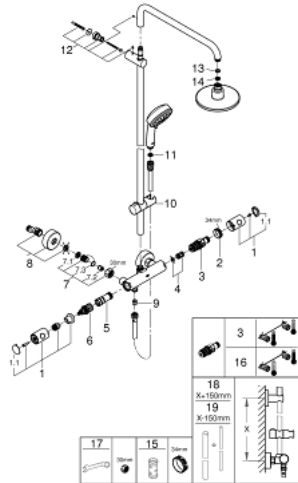

### 产品描述

- Colour: 镀铬
- 包含:
- 花洒臂390毫米, 可水平转动
- 明装恒温器带分水功能
- 可选:
- 头顶花洒, 1种喷洒模式 (28 232 000)
- 喷洒模式: 雨淋式
- maximum flow rate (at 3 bar): 19 l/min
- 带球形接头
- 头顶花洒可调节角度  $\pm 15^\circ$
- 新天瀑都市型100手持花洒 (27 571)
- 雨淋式、喷射式
- maximum flow rate (at 3 bar): 14 l/min
- 手持花洒高度可调节
- 银色花洒软管1750毫米(28 388)
- 恒温热敏阀芯, 能瞬间达到设定的淋浴温度并保持水温恒定
- 38摄氏度安全锁定钮, 以防止儿童误将水温调高而烫伤
- 高仪安全锁定钮Plus含 $43^\circ$ ; C附加温度限制器
- 高仪幻洒技术
- 高仪持久镀铬饰面
- 快速清洁技术, 防止水垢
- 内部水流导管, 使用寿命更长
- 不打结设计, 防止软管缠绕打结
- 适用即时热水器
- maximum flow rate (at 3 bar): 19 l/min
- 最低流量 5 升/分钟
- 升级选配件: 高仪易可得 置物架 (26 362), 单独销售

## 27 922 000 新天瀑都市型 160 恒温淋浴系统

备件, 四月 2018 – now

- 1: 金属把手 (Spare part-nr. 47984000)
- 1.1: Cover cap (Spare part-nr. 6458500M)
- 2: 碗盆龙头 (Spare part-nr. 47743000)
- 3: 恒温阀芯, 1/2" US (Spare part-nr. 47439000)
- 4: 缓冲器 (Spare part-nr. 47398000)
- 5: 流量限制器 (Spare part-nr. 47751000)
- 6: 综合开关分水器 (Spare part-nr. 12433000)
- 7: 防回流阀 (Spare part-nr. 47189000)
- 7.1: 滤网 (Spare part-nr. 0726400M)
- 7.2: 防回流阀 (Spare part-nr. 08565000)
- 7.3: O型圈  $\varnothing 17 \times 2$  (Spare part-nr. 0305500M)
- 8: S弯 (Spare part-nr. 12662000)
- 9: 防回流阀 (Spare part-nr. 08565000)
- 10: 滑块 (Spare part-nr. 12140000)
- 11: 滤网 (Spare part-nr. 0700200M)
- 12: 花洒杆托架 (Spare part-nr. 48423000)
- 13: 连接垫圈 (Spare part-nr. 0138900M)
- 14: 滤网 (Spare part-nr. 0676800M)
- 15: 套筒扳手 (Spare part-nr. 19332000)\*
- 16: GROHE TurboStat cartridge 1/2" (Spare part-nr. 47175000)\*
- 17: Special spanner (Spare part-nr. 19377000)\*
- 18: 淋浴杆 (Spare part-nr. 48053000)\*
- 19: 淋浴杆 (Spare part-nr. 48054000)\*