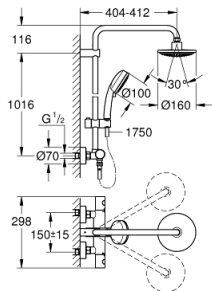

### 产品描述

- Colour: 镀铬
- 包含:
- 花洒臂390毫米, 可水平转动
- 明装恒温器带分水功能
- 可选:
- 头顶花洒, 1种喷洒模式 (28 232 000)
- 喷洒模式: 雨淋式
- maximum flow rate (at 3 bar): 19 l/min
- 带球形接头
- 头顶花洒可调节角度  $\pm 15^\circ$
- 新天瀑都市型100手持花洒 (27 571)
- 雨淋式、喷射式
- maximum flow rate (at 3 bar): 14 l/min
- 手持花洒高度可调节
- 银色花洒软管1750毫米(28 388)
- 恒温热敏阀芯, 能瞬间达到设定的淋浴温度并保持水温恒定
- 38摄氏度安全锁定钮, 以防止儿童误将水温调高而烫伤
- 高仪安全锁定钮Plus含 $43^\circ$ ; C附加温度限制器
- 高仪幻洒技术
- 高仪持久镀铬饰面
- 快速清洁技术, 防止水垢
- 内部水流导管, 使用寿命更长
- 不打结设计, 防止软管缠绕打结
- 适用即时热水器
- maximum flow rate (at 3 bar): 19 l/min
- 最低流量 5 升/分钟
- 升级选配件: 高仪易可得 置物架 (26 362), 单独销售

## 27 922 000 新天瀑都市型 160 恒温淋浴系统

备件, 四月 2018 – now

- 1: 金属把手 (Spare part-nr. 47984000)
- 1.1: Cover cap (Spare part-nr. 6458500M)
- 2: 碗盆龙头 (Spare part-nr. 47743000)
- 3: 恒温阀芯, 1/2" US (Spare part-nr. 47439000)
- 4: 缓冲器 (Spare part-nr. 47398000)
- 5: 流量限制器 (Spare part-nr. 47751000)
- 6: 综合开关分水器 (Spare part-nr. 12433000)
- 7: 防回流阀 (Spare part-nr. 47189000)
- 7.1: 滤网 (Spare part-nr. 0726400M)
- 7.2: 防回流阀 (Spare part-nr. 08565000)
- 7.3: O型圈  $\varnothing 17 \times 2$  (Spare part-nr. 0305500M)
- 8: S弯 (Spare part-nr. 12662000)
- 9: 防回流阀 (Spare part-nr. 08565000)
- 10: 滑块 (Spare part-nr. 12140000)
- 11: 滤网 (Spare part-nr. 0700200M)
- 12: 花洒杆托架 (Spare part-nr. 48423000)
- 13: 连接垫圈 (Spare part-nr. 0138900M)
- 14: 滤网 (Spare part-nr. 0676800M)
- 15: 套筒扳手 (Spare part-nr. 19332000)\*
- 16: GROHE TurboStat cartridge 1/2" (Spare part-nr. 47175000)\*
- 17: Special spanner (Spare part-nr. 19377000)\*
- 18: 淋浴杆 (Spare part-nr. 48053000)\*
- 19: 淋浴杆 (Spare part-nr. 48054000)\*