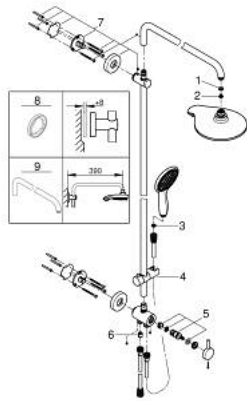

27 911 000 奥菲利亚保颂系统 190 淋浴系统,带分水器

产品描述

- Colour: 镀铬
- 包含:
- 花洒臂450毫米, 可水平转动
- 分水器切换使用手持花洒 和头顶花洒
- 保颂头顶花洒 (27 766 000)
- 带球形接头
- 头顶花洒可调节角度 $\pm 15^\circ$
- 保颂115手持花洒 (27 671 000)
- 使用滑动元件高度可调节 (12 140 000)
- 银色花洒软管1750毫米(28 388)
- 800毫米银色花洒软管
- 用1/2"800毫米花洒软管螺纹把龙头/墙出水弯管连接至供水管
- 高仪幻洒技术
- 高仪一键淋浴喷洒模式选择
- 高仪持久镀铬饰面
- 快速清洁技术, 防止水垢
- 内部水流导管, 使用寿命更长
- 不打结设计, 防止软管缠绕打结
- 适用即时热水器
- 最低流量: 7升/分钟
- 推荐最低水压 1.0 Bar

27 911 000 奥菲利亚保颂系统 190 淋浴系统,带分水器

备件, 二月 2017 – now

1: 连接垫圈 (Spare part-nr. 0138900M)

2: 滤网 (Spare part-nr. 0676800M)

3: 滤网 (Spare part-nr. 0700200M)

4: 滑块 (Spare part-nr. 12140000)

5: Repl.kit f.rotary valve (Spare part-nr. 45915000)

6: 防回流阀 (Spare part-nr. 08565000)

7: 花洒杆托架 (Spare part-nr. 48279000)

8: 平衡板 (Spare part-nr. 27180000)*

9: 花洒臂 (Spare part-nr. 14047000)*

* Optional accessories