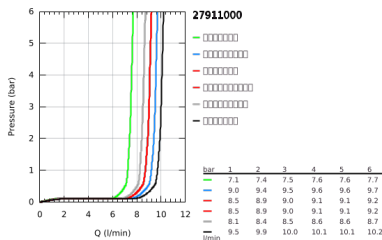

27 911 000 奥菲利亚保颂系统 190 淋浴系统,带分水器

产品描述

- Colour: 镀铬
- 包含:
- 花洒臂450毫米, 可水平转动
- 分水器切换使用手持花洒 和头顶花洒
- 保颂头顶花洒 (27 766 000)
- 带球形接头
- 头顶花洒可调节角度 $\pm 15^\circ$
- 保颂115手持花洒 (27 671 000)
- 使用滑动元件高度可调节 (12 140 000)
- 银色花洒软管1750毫米(28 388)
- 800毫米银色花洒软管
- 用1/2"800毫米花洒软管螺纹把龙头/墙出水弯管连接至供水管
- 高仪幻洒技术
- 高仪一键淋浴喷洒模式选择
- 高仪持久镀铬饰面
- 快速清洁技术, 防止水垢
- 内部水流导管, 使用寿命更长
- 不打结设计, 防止软管缠绕打结
- 适用即时热水器
- 最低流量: 7升/分钟
- 推荐最低水压 1.0 Bar