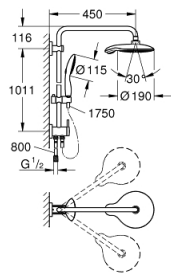

27 911 000 奥菲利亚保颂系统 190 淋浴系统,带分水器

产品描述

- Colour: 镀铬
- 包含:
- 花洒臂450毫米, 可水平转动
- 分水器切换使用手持花洒 和头顶花洒
- 保颂头顶花洒 (27 766 000)
- 带球形接头
- 头顶花洒可调节角度 $\pm 15^\circ$
- 保颂115手持花洒 (27 671 000)
- 使用滑动元件高度可调节 (12 140 000)
- 银色花洒软管1750毫米(28 388)
- 800毫米银色花洒软管
- 用1/2"800毫米花洒软管螺纹把龙头/墙出水弯管连接至供水管
- 高仪幻洒技术
- 高仪一键淋浴喷洒模式选择
- 高仪持久镀铬饰面
- 快速清洁技术, 防止水垢
- 内部水流导管, 使用寿命更长
- 不打结设计, 防止软管缠绕打结
- 适用即时热水器
- 最低流量: 7升/分钟
- 推荐最低水压 1.0 Bar

27 911 000 奥菲利亚保颂系统 190 淋浴系统,带分水器

备件, 二月 2017 – now

1: 连接垫圈 (Spare part-nr. 0138900M)

2: 滤网 (Spare part-nr. 0676800M)

3: 滤网 (Spare part-nr. 0700200M)

4: 滑块 (Spare part-nr. 12140000)

5: Repl.kit f.rotary valve (Spare part-nr. 45915000)