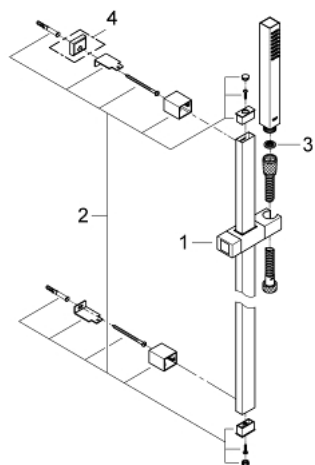

27 891 000 奥菲利亚方+ STICK 花洒杆组合, 1种喷洒模式

产品描述

- Colour: 镀铬
- 包含:
 - 金属手持花洒
 - 普通喷洒模式
- maximum flow rate (at 3 bar): 8.2 l/min
- 600 毫米花洒杆 (27 892 000)
- 1750 毫米金属花洒软管 (28 025)
- 高仪乐可节技术减少耗水量
- 高仪幻洒技术
- 高仪持久镀铬饰面
- 快速清洁技术, 防止水垢
- 内部水流导管, 使用寿命更长
- 不打结设计, 防止软管缠绕打结
- 适用即时热水器
- 推荐最低水压 1.0 Bar

27 891 000 奥菲利亚方+ STICK 花洒杆组合, 1种喷洒模式

备件, 十月 2011 - now

1: 滑块 (Spare part-nr. 48180000)

2: 花洒杆托架 (Spare part-nr. 48179000)

3: 滤网 (Spare part-nr. 0700200M)

4: 平衡板 (Spare part-nr. 27845000)*

* Optional accessories