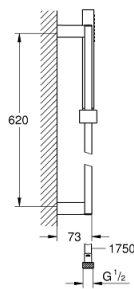

27 891 000 奥菲利亚方+ STICK 花洒杆组合, 1种喷洒模式

产品描述

- Colour: 镀铬
- 包含:
 - 金属手持花洒
 - 普通喷洒模式
- maximum flow rate (at 3 bar): 8.2 l/min
- 600 毫米花洒杆 (27 892 000)
- 1750 毫米金属花洒软管 (28 025)
- 高仪乐可节技术减少耗水量
- 高仪幻洒技术
- 高仪持久镀铬饰面
- 快速清洁技术, 防止水垢
- 内部水流导管, 使用寿命更长
- 不打结设计, 防止软管缠绕打结
- 适用即时热水器
- 推荐最低水压 1.0 Bar

27 891 000 奥菲利亚方+ STICK 花洒杆组合, 1种喷洒模式

备件, 十月 2011 - now

1: 滑块 (Spare part-nr. 48180000)

2: 花洒杆托架 (Spare part-nr. 48179000)

3: 滤网 (Spare part-nr. 0700200M)

4: 平衡板 (Spare part-nr. 27845000)*

* Optional accessories