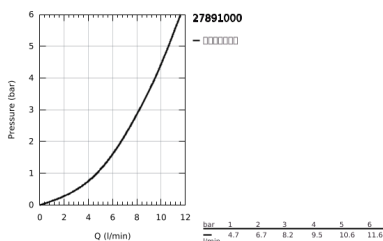

27 891 000 奥菲利亚方+ STICK 花洒杆组合, 1种喷洒模式

产品描述

- Colour: 镀铬
- 包含:
 - 金属手持花洒
 - 普通喷洒模式
- maximum flow rate (at 3 bar): 8.2 l/min
- 600 毫米花洒杆 (27 892 000)
- 1750 毫米金属花洒软管 (28 025)
- 高仪乐可节技术减少耗水量
- 高仪幻洒技术
- 高仪持久镀铬饰面
- 快速清洁技术, 防止水垢
- 内部水流导管, 使用寿命更长
- 不打结设计, 防止软管缠绕打结
- 适用即时热水器
- 推荐最低水压 1.0 Bar