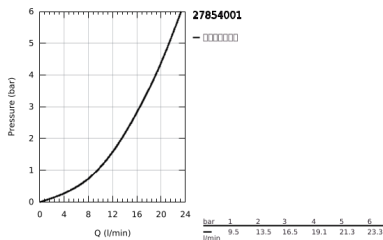

27 854 001 新天瀑 花洒杆组合, 1种喷洒模式

产品描述

- Colour: 镀铬
- 包含:
 - 手持花洒 (27 852)
 - 新天瀑通用900 毫米花洒杆(27 524)
 - 花洒软管, 1750毫米1/2" x 1/2" (28 154)
- 高仪幻洒技术
- 高仪持久镀铬饰面
- 快速清洁技术, 防止水垢
- 内部水流导管, 使用寿命更长
- 防跌落硅胶保护环, 防止花洒掉落损坏, 同时保护家人安全
- 适用即时热水器