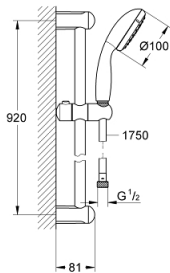

27 854 001 新天瀑 花洒杆组合, 1种喷洒模式

产品描述

- Colour: 镀铬
- 包含:
 - 手持花洒 (27 852)
 - 新天瀑通用900 毫米花洒杆(27 524)
 - 花洒软管, 1750毫米1/2" x 1/2" (28 154)
- 高仪幻洒技术
- 高仪持久镀铬饰面
- 快速清洁技术, 防止水垢
- 内部水流导管, 使用寿命更长
- 防跌落硅胶保护环, 防止花洒掉落损坏, 同时保护家人安全
- 适用即时热水器

27 854 001 新天瀑 花洒杆组合, 1种喷洒模式

备件, 三月 2017 – now

1: 花洒杆托架 (Spare part-nr. 48098000)

2: 滑块 (Spare part-nr. 48099000)

3: 滤网 (Spare part-nr. 0700200M)

4: 平衡板 (Spare part-nr. 48051000)*

* Optional accessories