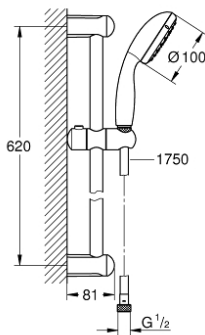

27 853 000 新天瀑 花洒杆组合, 1种喷洒模式

产品描述

- Colour: 镀铬
- 包含:
 - 手持花洒 (27 852 000)
 - 新天瀑通用600 毫米花洒杆(27 523)
 - 花洒软管, 1750毫米1/2" x 1/2" (28 154)
- 高仪幻洒技术
- 高仪持久镀铬饰面
- 快速清洁技术, 防止水垢
- 内部水流导管, 使用寿命更长
- 防跌落硅胶保护环, 防止花洒掉落损坏, 同时保护家人安全
- 适用即时热水器
- 推荐最低水压 1.0 Bar

27 853 000 新天瀑 花洒杆组合, 1种喷洒模式

备件, 六月 2011 - now

1: 花洒杆托架 (Spare part-nr. 48098000)

2: 滑块 (Spare part-nr. 48099000)

3: 滤网 (Spare part-nr. 0700200M)