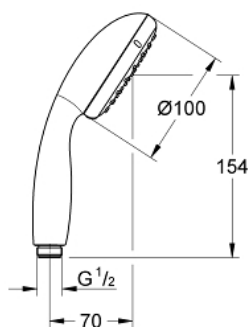

27 852 000 新天瀑 手持花洒

产品描述

- Colour: 镀铬
- 喷洒模式: 雨淋式
- 高仪幻洒技术
- 高仪持久镀铬饰面
- 快速清洁技术, 防止水垢
- 内部水流导管, 使用寿命更长
- 防跌落硅胶保护环, 防止花洒掉落损坏, 同时保护家人安全
- 通用装配系统, 适用于所有标准花洒软管
- 适用即时热水器
- 推荐最低水压 1.0 Bar

Pure Freude
an Wasser

27 852 000 新天瀑 手持花洒

备件, 六月 2011 – now

1: 滤网 (Spare part-nr. 0700200M)