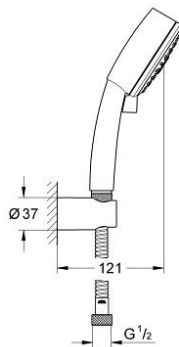

### 产品描述

- Colour: 镀铬
- 包含:
  - 手持花洒 (27 572)
  - 嵌墙花洒托架 (27 594)
  - 花洒软管, 1750毫米1/2" x 1/2" (28 154)
- 高仪幻洒技术
- 冷触
- 高仪持久镀铬饰面
- 快速清洁技术, 防止水垢
- 内部水流导管, 使用寿命更长
- 适用即时热水器
- 推荐最低水压 1.0 Bar