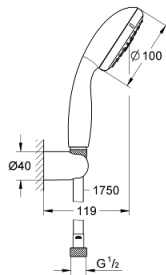

### 产品描述

- Colour: 镀铬
- 包含:
  - 新天瀑经典型三式手持花洒 (28 261)
  - 嵌墙式花洒托架
  - 角度不可调
  - 花洒软管, 1750毫米1/2" x 1/2" (28 154)
  - 高仪幻洒技术
  - 高仪持久镀铬饰面
  - 快速清洁技术, 防止水垢
  - 内部水流导管, 使用寿命更长
  - 防跌落硅胶保护环, 防止花洒掉落损坏, 同时保护家人安全
  - 适用即时热水器
  - 推荐最低水压 1.0 Bar