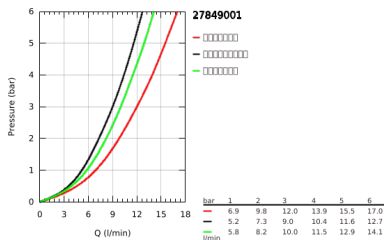

### 产品描述

- Colour: 镀铬
- 包含:
  - 新天瀑经典型三式手持花洒 (28 261)
  - 嵌墙式花洒托架
  - 角度不可调
  - 花洒软管, 1750毫米1/2" x 1/2" (28 154)
  - 高仪幻洒技术
  - 高仪持久镀铬饰面
  - 快速清洁技术, 防止水垢
  - 内部水流导管, 使用寿命更长
  - 防跌落硅胶保护环, 防止花洒掉落损坏, 同时保护家人安全
  - 适用即时热水器
  - 推荐最低水压 1.0 Bar